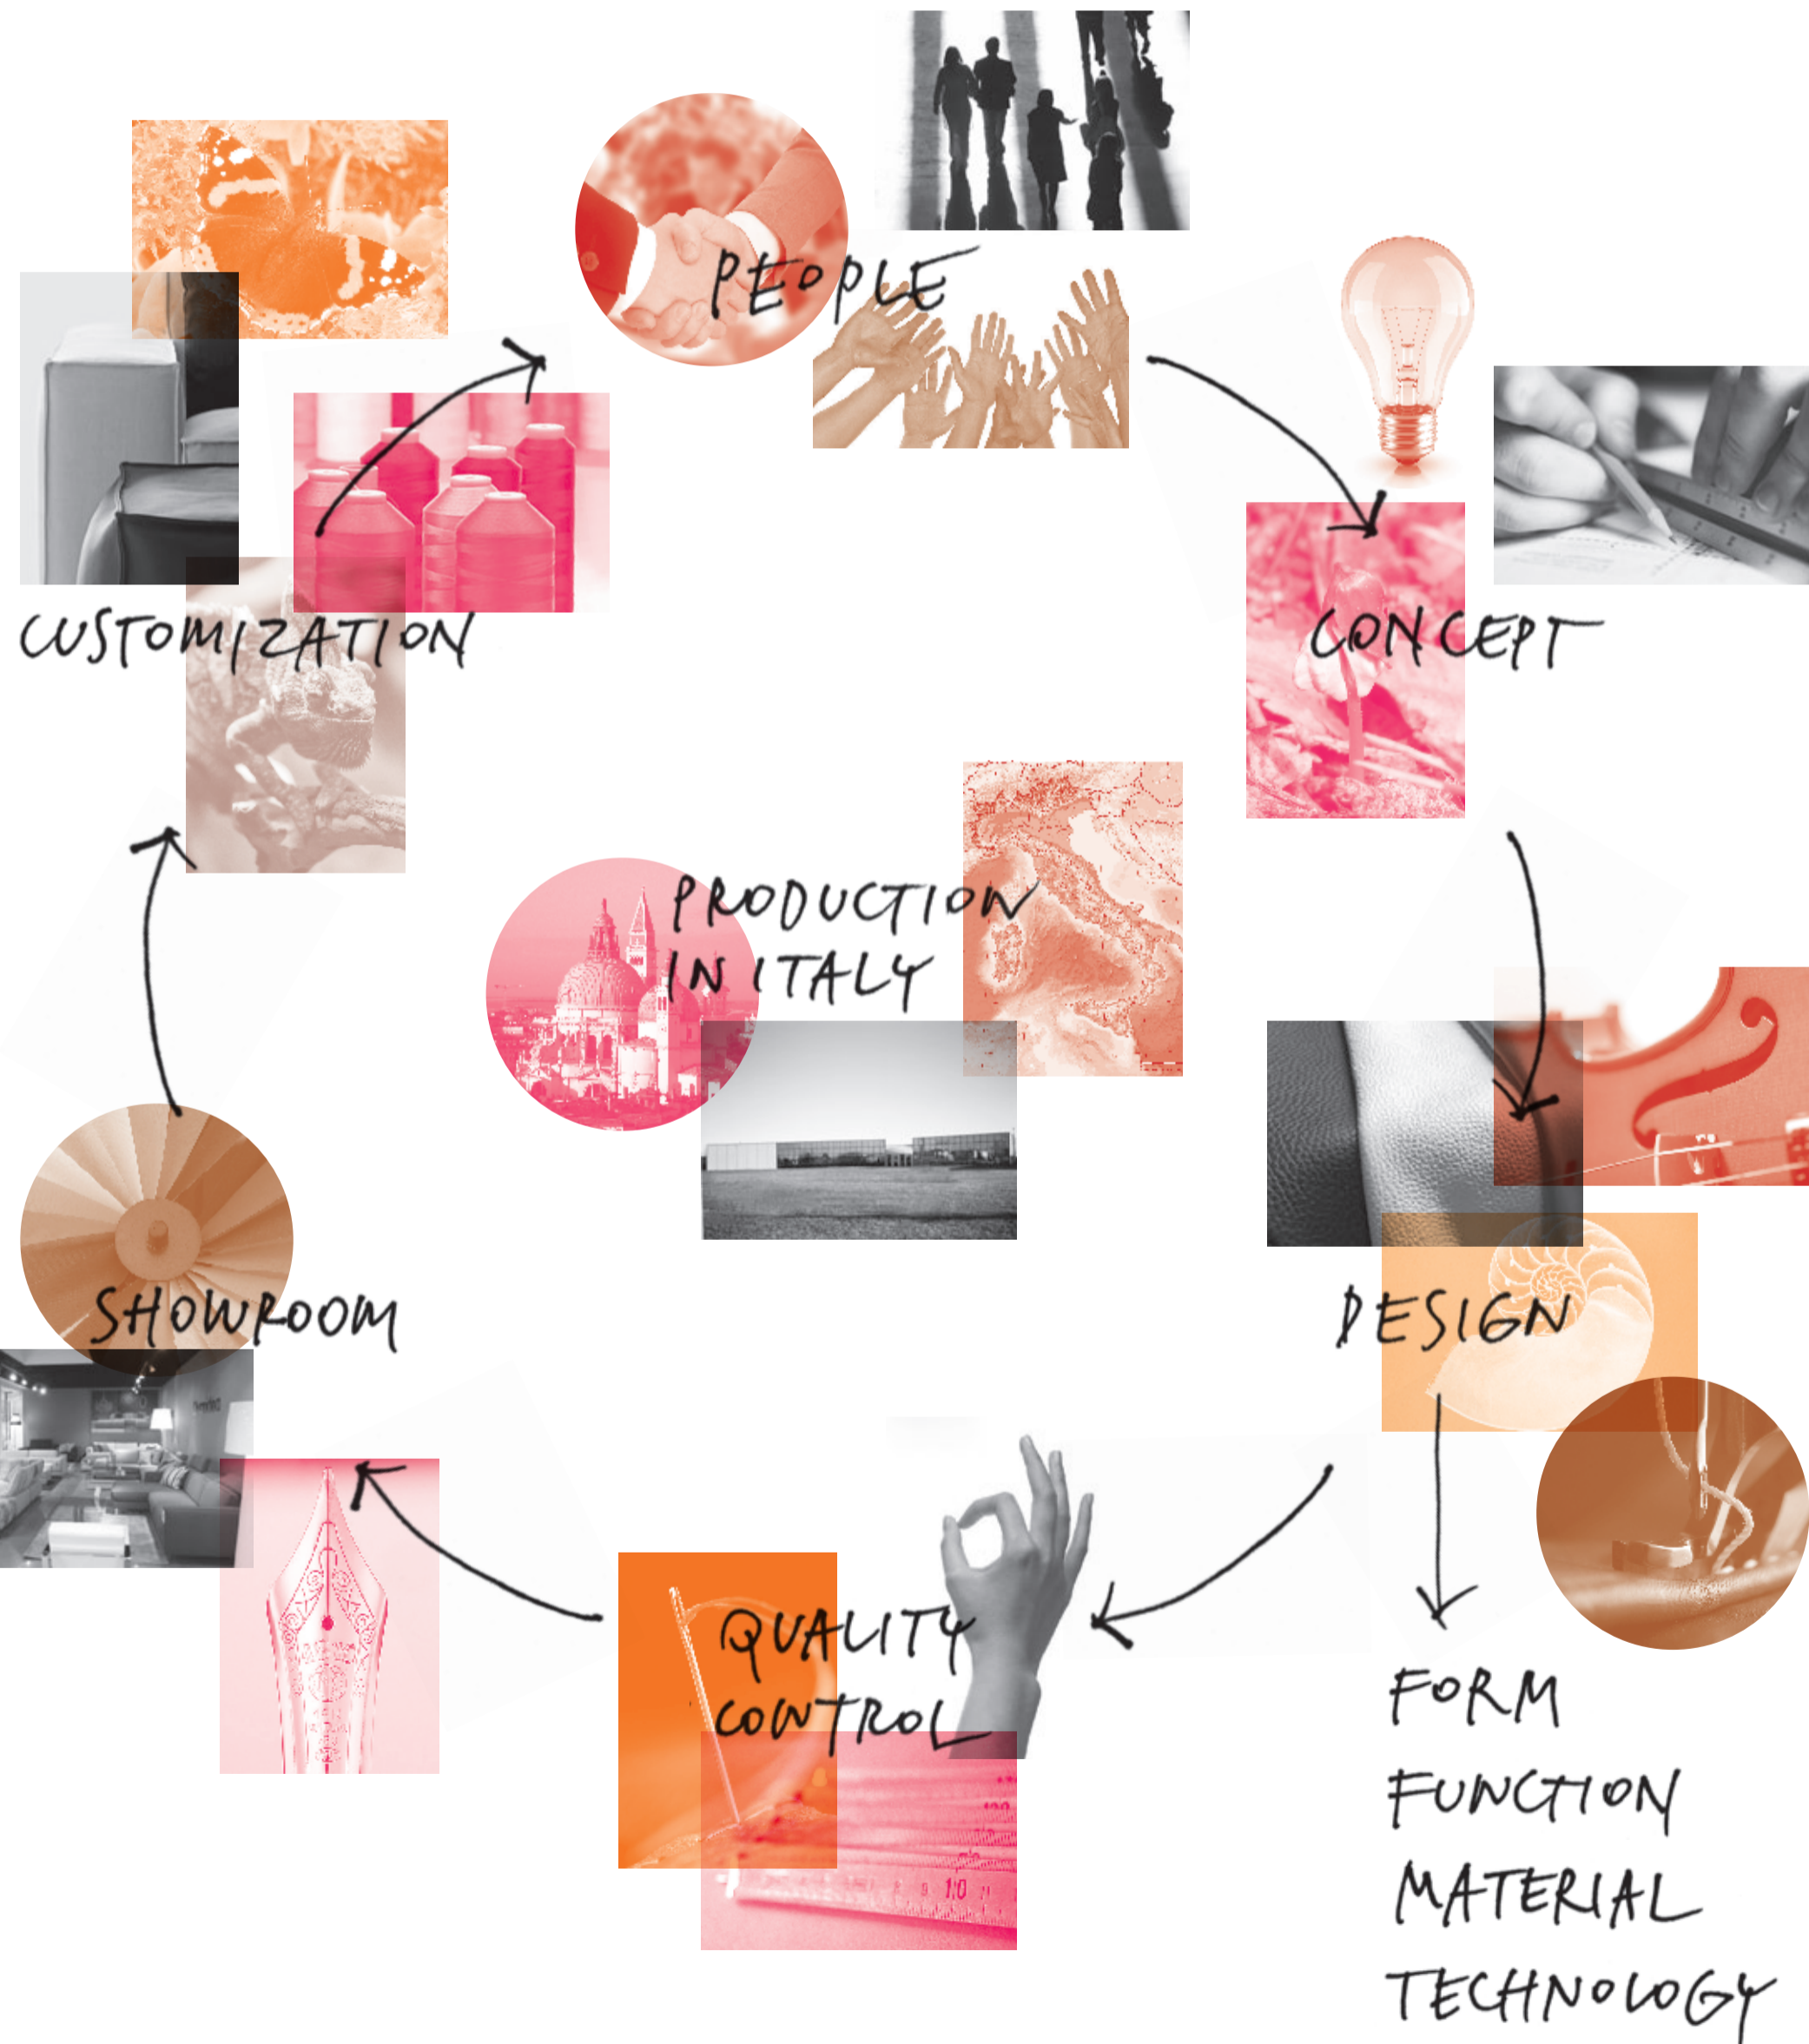

LA NOSTRA IDEA DI MADE IN ITALY: DALL'IDEA ALLA PRODUZIONE AL CLIENTE.

OUR IDEA OF MADE IN ITALY: FROM CONCEPT TO PRODUCTION TO CUSTOMER.

LA NOSTRA IDEA DI DIVANO

PER ALCUNI IL DIVANO È SOLO UN POSTO IN CUI SEDERSI. PER ALTRI È UN PEZZO DI ARREDAMENTO O UN OGGETTO DI DESIGN. PER NOI È QUESTO E MOLTE ALTRE COSE: LA PASSIONE PER LA QUALITÀ, L'ATTENZIONE AI DETTAGLI, LA SCELTA DEI MATERIALI, LA VARIETÀ DELL'OFFERTA E LA POSSIBILITÀ DI PERSONALIZZARE I PRODOTTI. UN DIVANO, PER NOI, NON È SOLO UN DIVANO: È UN'IDEA PRECISA DI DESIGN E DI QUALITÀ. UN'IDEA DI DIVANO TUTTA ITALIANA.

OUR IDEA OF SOFA

A SOFA IS FOR SOMEBODY JUST A PLACE TO SIT. FOR SOME OTHER IT IS JUST A PIECE OF FURNITURE AND AN OBJECT OF DESIGN. WE THINK IT IS MUCH MORE: PASSION FOR QUALITY, ATTENTION TO DETAIL IN EVERY ASPECT, SELECTION OF MATERIALS OF THE HIGHEST QUALITY, A WIDE RANGE OF MODELS AND THE POSSIBILITY TO CUSTOMISE EACH ONE. A SOFA IS NOT JUST A SOFA. IT'S A CLEAR IDEA OF DESIGN AND QUALITY, CONCEIVED AND REALIZED IN ITALY.

Per maggiori informazioni tecniche e per lo sviluppo dei modelli consulta la sezione **collezioni** nel nostro sito www.divanidea.it

If you would like more information about technical details or developing models, please visit the **collections** section of our website www.divanidea.it