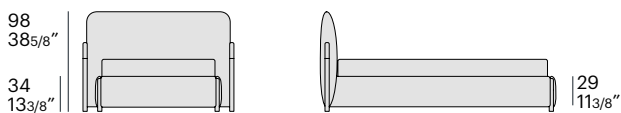

### dimensioni / dimensions:

**L 156 P 218 cm**  
**W 61 3/8" D 85 7/8"**

**L 196 P 218 cm**  
**W 77 1/8" D 85 7/8"**

**F. L 173 P 208 cm**  
**W 68 1/8" D 81 7/8"**

**L 171 P 208 cm**  
**W 67 3/8" D 81 7/8"**

137	x	190	54"	x	75"	<b>F</b> ull double size
153	x	203	60"	x	80"	<b>Q</b> ueen size
193	x	203	76"	x	80"	<b>K</b> ing size

### accessori disponibili / available accessories:

gamba base  
basic leg

tappo  
cap

tappo + vassoio  
cap + tray

tappo + 2 vassoi  
cap + 2 trays

con cassettone / with drawer

dimensioni / dimensions:

- |   |   |  |
|---|---|--|
| <b>L 156 P 218 cm</b><br><b>W 61 3/8" D 85 7/8"</b> | <b>L 196 P 218 cm</b><br><b>W 77 1/8" D 85 7/8"</b> | <b>F. L 173 P 208 cm</b><br><b>W 68 1/8" D 81 7/8"</b> |
| <b>L 171 P 208 cm</b><br><b>W 67 3/8" D 81 7/8"</b> | <b>L 206 P 218 cm</b><br><b>W 81 1/8" D 85 7/8"</b> | <b>Q. L 189 P 221 cm</b><br><b>W 74 3/8" D 87"</b>     |
| <b>L 176 P 218 cm</b><br><b>W 69 2/8" D 85 7/8"</b> | <b>L 216 P 218 cm</b><br><b>W 85 D 85 7/8"</b>      | <b>K. L 229 P 221 cm</b><br><b>W 90 1/8" D 87"</b>     |
| <b>L 186 P 218 cm</b><br><b>W 73 2/8" D 85 7/8"</b> | <b>L 226 P 218 cm</b><br><b>W 89" D 85 7/8"</b>     |  |