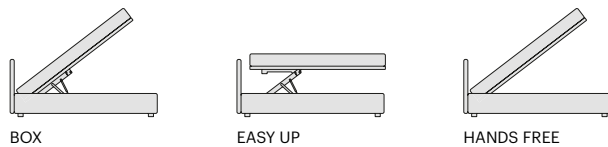

cuciture disponibili / available seams: