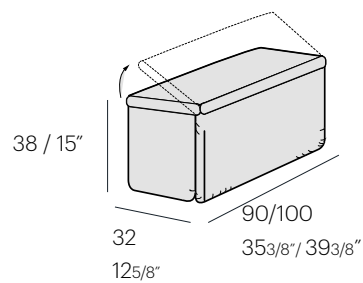

pouf pandora

Questo pouf rettangolare permette di aumentare il contenimento di biancheria e accessori per la notte, offrendo inoltre una comoda seduta a fianco del divanoletto.

This rectangular pouf provides additional storage space for bedding and bedding accessories, as well as a comfortable seat next to the sofa bed.