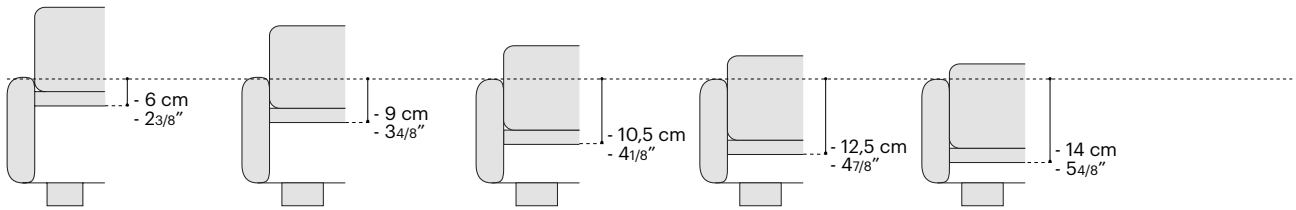

h. 20-29 / incasso materasso mattress recess

La struttura dei letti Bolzan permette di soddisfare le diverse esigenze di progettazione: l'incasso del materasso nella struttura del letto è personalizzabile in 7 altezze diverse. Non disponibile per le basi con box.

Bolzan beds' structure allows you to meet different design needs: the mattress recess in the bed's structure is customizable in 7 different heights. It is not available for bases with box.

h. 20cm
h. 77/8"