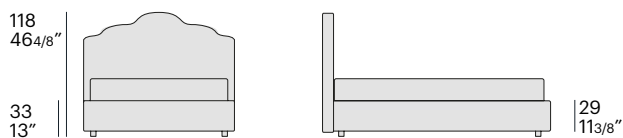

## cuciture disponibili / available seams:

nervetto coda di  
topo / piping coda  
di topo

ribattitura chiusa /  
flat fell seam

h.29 cm

---

**dimensioni / dimensions:**

---

- |   |   |  |
|---|---|--|
| <b>L 135 P 221 cm</b><br><b>W 53 1/8" D 87"</b> | <b>L 185 P 221 cm</b><br><b>W 72 7/8" D 87"</b> | <b>Q. L 168 P 223 cm</b><br><b>W 66 1/8" D 87 6/8"</b> |
| <b>L 165 P 221 cm</b><br><b>W 65" D 87"</b>     | <b>L 195 P 221 cm</b><br><b>W 76 6/8" D 87"</b> | <b>K. L 208 P 223 cm</b><br><b>W 81 7/8" D 87 6/8"</b> |
| <b>L 175 P 221 cm</b><br><b>W 68 7/8" D 87"</b> | <b>L 205 P 221 cm</b><br><b>W 80 6/8" D 87"</b> |  |