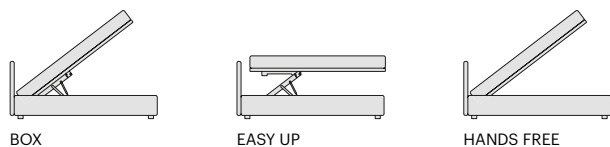

h.29 cm

---

dimensioni / dimensions:

L 135 P 221 cm W 53 1/8" D 87"	L 185 P 221 cm W 72 7/8" D 87"	Q. L 168 P 223 cm W 66 1/8" D 87 6/8"
L 165 P 221 cm W 65" D 87"	L 195 P 221 cm W 76 6/8" D 87"	K. L 208 P 223 cm W 81 7/8" D 87 6/8"
L 175 P 221 cm W 68 7/8" D 87"	L 205 P 221 cm W 80 6/8" D 87"	

piedini disponibili / available feet:

---

basamenti disponibili / available bases:

---

personalizzazioni disponibili / available customizations: