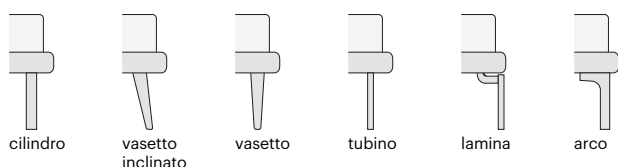

pedini disponibili / available feet:

cilindro

vasetto
inclinato

vasetto

tubino

lamina

arco

h.20 cm