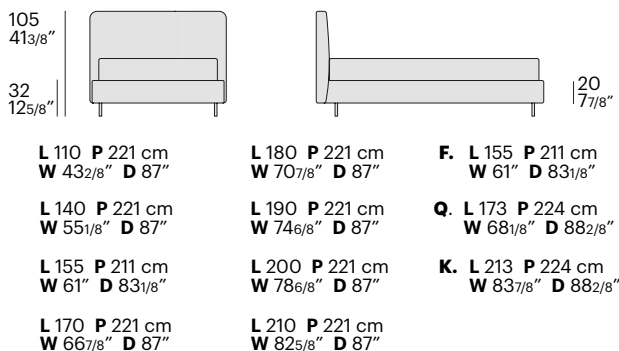

pedini disponibili / available feet: