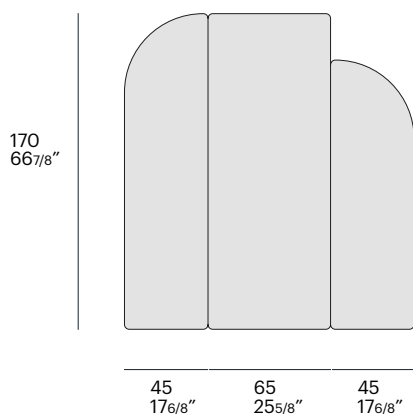

arkè

design bolzan LAB

Arkè è un paravento caratterizzato dall'equilibrio dato dalla purezza delle sue geometrie e il senso di morbidezza dal tessuto. Un oggetto iconico che separa e al contempo arreda gli ambienti notte .

Arkè is a screen characterized by the balance given by the purity of its geometries and the sense of softness of the fabric. An iconic object separating and furnishing bedrooms at the same time.

dimensioni / dimensions:

L 155 SP 3 cm
W 61" TH 1¹/₈"

---

non sfoderabile / not removable cover