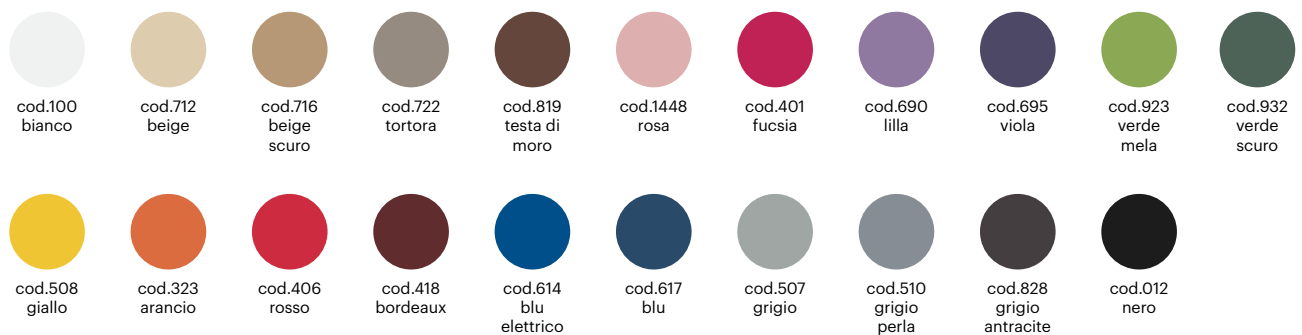

bordino morbido in contrasto / contrast fabric edge

ricamo chiusa / flat embroidery

**passamaneria disponibile / available trimming:**

**filati disponibili / available yarns:**

technical details  
sofa beds