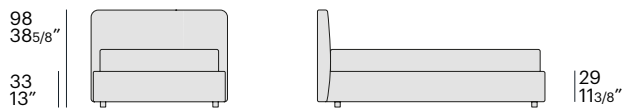

testata per letti matrimoniali  
135 137 150 153 160 170 180 190 193

dual bed headboard  
53 1/8" 54" 59" 60" 63" 66 7/8" 70 7/8" 74 6/8" 76"

h.29 cm

---

**dimensioni / dimensions:**

---

L 110 P 221 cm W 43 2/8" D 87"	L 180 P 221 cm W 70 7/8" D 87"	F. L 155 P 211 cm W 61" D 83 1/8"
L 140 P 221 cm W 55 1/8" D 87"	L 190 P 221 cm W 74 6/8" D 87"	Q. L 173 P 224 cm W 68 1/8" D 88 2/8"
L 155 P 211 cm W 61" D 83 1/8"	L 200 P 221 cm W 78 6/8" D 87"	K. L 213 P 224 cm W 83 7/8" D 88 2/8"
L 170 P 221 cm W 66 7/8" D 87"	L 210 P 221 cm W 82 5/8" D 87"	