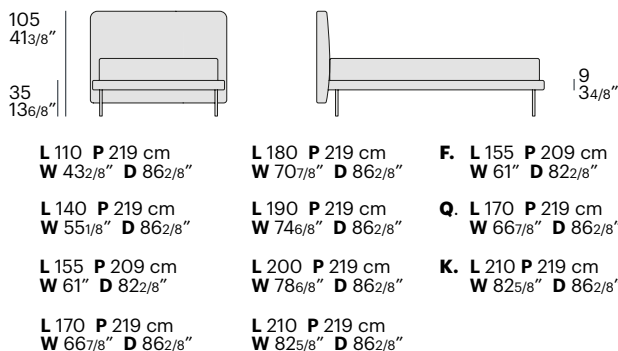

pedini disponibili / available feet: