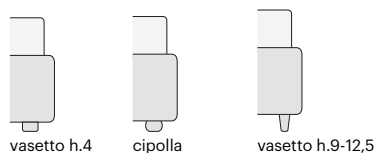

piedini disponibili / available feet:

---

basamenti disponibili / available bases: