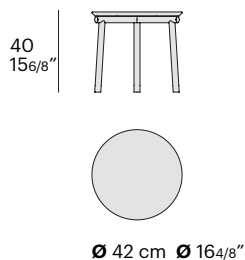

dimensioni / dimensions: