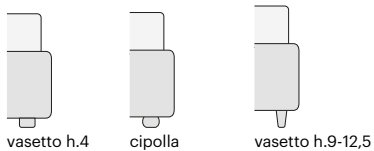

piedini disponibili / available feet:

---

basamenti disponibili / available bases: