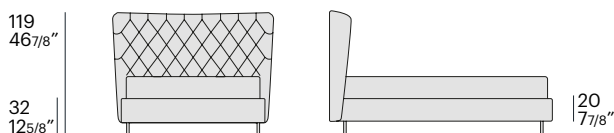

## dimensioni / dimensions:

<b>L 146 P 216 cm</b> <b>W 57 4/8" D 85"</b>	<b>L 206 P 216 cm</b> <b>W 81 1/8" D 85"</b>	<b>F. L 181 P 206 cm</b> <b>W 71 2/8" D 85"</b>
<b>L 166 P 216 cm</b> <b>W 65 3/8" D 85"</b>	<b>L 216 P 216 cm</b> <b>W 85" D 85"</b>	<b>Q. L 196 P 216 cm</b> <b>W 77 1/8" D 85"</b>
<b>L 181 P 206 cm</b> <b>W 71 2/8" D 85"</b>	<b>L 226 P 216 cm</b> <b>W 89" D 85"</b>	<b>K. L 236 P 216 cm</b> <b>W 92 7/8" D 85"</b>
<b>L 186 P 216 cm</b> <b>W 73 2/8" D 85"</b>	<b>L 236 P 216 cm</b> <b>W 92 7/8" D 85"</b>	
<b>L 196 P 216 cm</b> <b>W 77 1/8" D 85"</b>		

## pedini disponibili / available feet:

cilindro

vasetto  
inclinato

vasetto

tubino

lamina

arco

h.20 cm

## dimensioni / dimensions:

<b>L 146 P 220 cm</b> <b>W 57 4/8" D 86 5/8"</b>	<b>L 206 P 220 cm</b> <b>W 81 1/8" D 86 5/8"</b>	<b>F. L 181 P 210 cm</b> <b>W 71 2/8" D 82 5/8"</b>
<b>L 166 P 220 cm</b> <b>W 65 3/8" D 86 5/8"</b>	<b>L 216 P 220 cm</b> <b>W 85" D 86 5/8"</b>	<b>Q. L 199 P 223 cm</b> <b>W 78 3/8" D 87 6/8"</b>
<b>L 181 P 220 cm</b> <b>W 71 2/8" D 86 5/8"</b>	<b>L 226 P 220 cm</b> <b>W 89" D 86 5/8"</b>	<b>K. L 239 P 223 cm</b> <b>W 94 1/8" D 87 6/8"</b>
<b>L 186 P 220 cm</b> <b>W 73 2/8" D 86 5/8"</b>	<b>L 236 P 220 cm</b> <b>W 92 7/8" D 86 5/8"</b>	
<b>L 196 P 220 cm</b> <b>W 77 1/8" D 86 5/8"</b>		