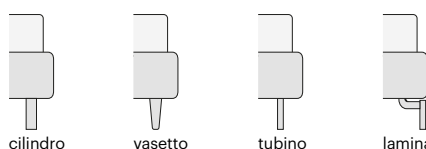

pedini disponibili / available feet:

cilindro

vasetto

tubino

lamina

basamenti disponibili / available bases: