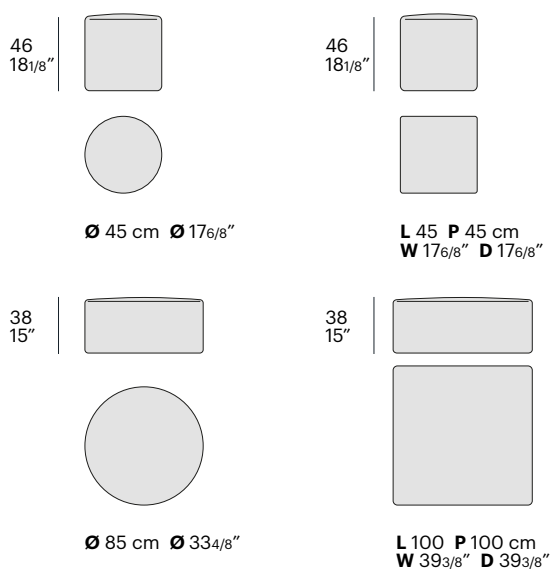

## dimensioni / dimensions:

## dimensioni / dimensions:

Ø 46 cm Ø 18 1/8"

L 45 P 45 cm  
W 17 6/8" D 17 6/8"