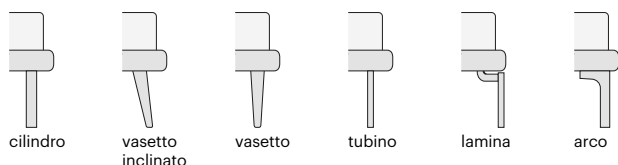

# feel

h.9 cm

dimensioni / dimensions:

pedini disponibili / available feet:

h.20 cm

dimensioni / dimensions:

pedini disponibili / available feet:

basamenti disponibili / available bases:

predisposto per materassi / for mattresses:

90 x 200	35 3/8" x 78 6/8"
120 x 200	47 2/8" x 78 6/8"
135 x 190	53 1/8" x 75"
150 x 200	59" x 78 6/8"
160 x 200	63" x 78 6/8"
170 x 200	66 7/8" x 78 6/8"
180 x 200	70 7/8" x 78 6/8"
190 x 200	74 6/8" x 78 6/8"