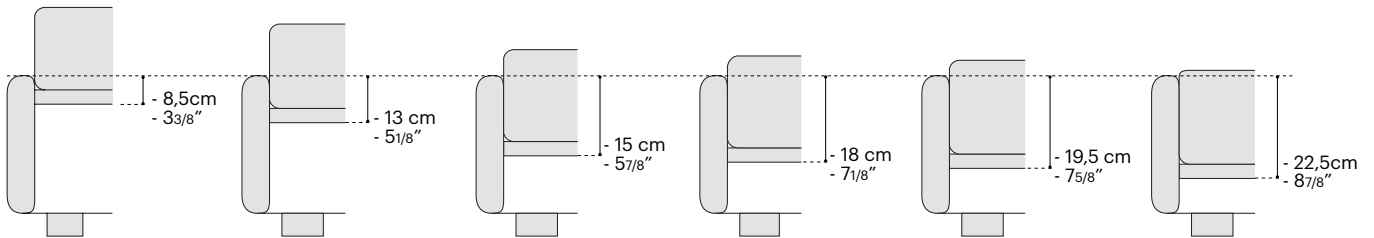

h. 29cm
h. 113/8"