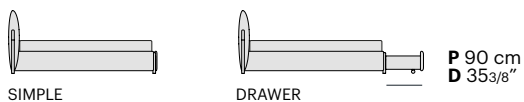

basamenti disponibili / available bases:

finiture / finishes:

 bianco / white RAL 9010	 perla / pearl RAL 1013	 nero / black RAL 9011	 grigio / grey RAL 7044	 noce / walnut solo per gambe / legs only
 marrone / brown RAL 8019	 rosso / red RAL 3005	 verde / green RAL 6020	 blu / blue RAL 5008	 ottone satinato / brushed brass solo per accessori / accessories only