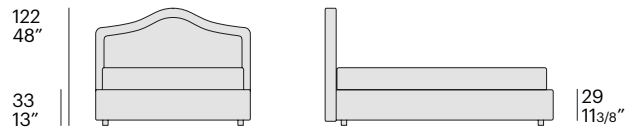

## dimensioni / dimensions:

<b>L 138 P 216 cm</b> <b>W 54 3/8" D 85"</b>	<b>L 188 P 216 cm</b> <b>W 74" D 85"</b>	<b>Q. L 171 P 219 cm</b> <b>W 67 3/8" D 86 2/8"</b>
<b>L 168 P 216 cm</b> <b>W 66 1/8" D 85"</b>	<b>L 198 P 216 cm</b> <b>W 78" D 85"</b>	<b>K. L 211 P 219 cm</b> <b>W 83 1/8" D 86 2/8"</b>
<b>L 178 P 216 cm</b> <b>W 70 1/8" D 85"</b>	<b>L 208 P 216 cm</b> <b>W 81 7/8" D 85"</b>	