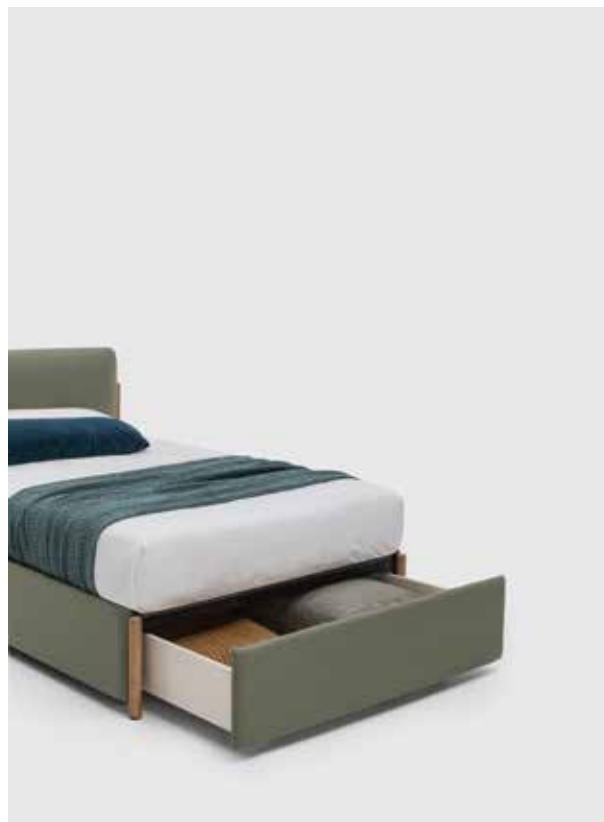

### accessori disponibili / available accessories:

gamba base  
basic leg

tappo  
cap

tappo + vassoio  
cap + tray

tappo + 2 vassoi  
cap + 2 trays

con cassettone / with drawer

dimensioni / dimensions:

- |   |   |  |
|---|---|--|
| <b>L 156 P 218 cm</b><br><b>W 61 3/8" D 85 7/8"</b> | <b>L 196 P 218 cm</b><br><b>W 77 1/8" D 85 7/8"</b> | <b>F. L 173 P 208 cm</b><br><b>W 68 1/8" D 81 7/8"</b> |
| <b>L 171 P 208 cm</b><br><b>W 67 3/8" D 81 7/8"</b> | <b>L 206 P 218 cm</b><br><b>W 81 1/8" D 85 7/8"</b> | <b>Q. L 189 P 221 cm</b><br><b>W 74 3/8" D 87"</b>     |
| <b>L 176 P 218 cm</b><br><b>W 69 2/8" D 85 7/8"</b> | <b>L 216 P 218 cm</b><br><b>W 85 D 85 7/8"</b>      | <b>K. L 229 P 221 cm</b><br><b>W 90 1/8" D 87"</b>     |
| <b>L 186 P 218 cm</b><br><b>W 73 2/8" D 85 7/8"</b> | <b>L 226 P 218 cm</b><br><b>W 89" D 85 7/8"</b>     |  |