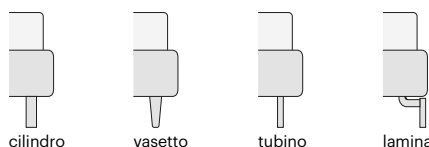

pedini disponibili / available feet:

cilindro

vasetto

tubino

lamina

basamenti disponibili / available bases: