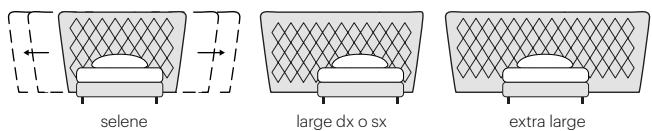

Selene bed, Snob 1029 upholstery, wenge vasetto h.4 feet.

Tortora 08 + beige 02 bed linen, Tana Prusse blanket, Parigi 15 cushion.

selene

Selene è disponibile anche nelle versioni con testata large ed extralarge che avvolgono in un abbraccio il comodino.

Selene is also available in versions with a large and extra-large headboard that embraces the bedside table.