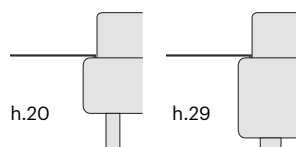

disponibile per / only for

finiture / finishes:

---

bianco / white
RAL 9010

perla / pearl
RAL 1013

nero / black
RAL 9011

grigio / grey
RAL 7044

marrone / brown
RAL 8019

rosso / red
RAL 3005

verde / green
RAL 6020

blu / blue
RAL 5008