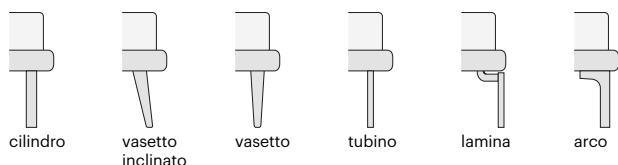

## pedini disponibili / available feet:

cilindro

vasetto  
inclinato

vasetto

tubino

lamina

arco

h.20 cm