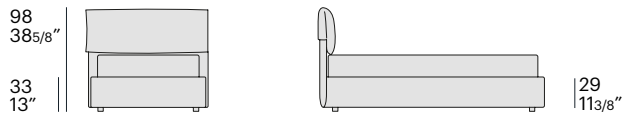

# iorca

h.9 cm

dimensioni / dimensions:

<b>L 108 P 215 cm</b> <b>W 42 4/8" D 84 5/8"</b>	<b>L 168 P 215 cm</b> <b>W 66 1/8" D 84 5/8"</b>	<b>F. L 153 P 205 cm</b> <b>W 60 D 80 6/8"</b>
<b>L 118 P 215 cm</b> <b>W 46 4/8" D 84 5/8"</b>	<b>L 178 P 215 cm</b> <b>W 70 1/8" D 84 5/8"</b>	<b>Q. L 168 P 215 cm</b> <b>W 66 1/8" D 84 5/8"</b>
<b>L 138 P 215 cm</b> <b>W 54 3/8" D 84 5/8"</b>	<b>L 188 P 215 cm</b> <b>W 74" D 84 5/8"</b>	<b>K. L 208 P 215 cm</b> <b>W 81 7/8" D 84 5/8"</b>
<b>L 153 P 205 cm</b> <b>W 60 D 80 6/8"</b>	<b>L 198 P 215 cm</b> <b>W 78" D 84 5/8"</b>	
<b>L 158 P 215 cm</b> <b>W 62 2/8" D 84 5/8"</b>	<b>L 208 P 215 cm</b> <b>W 81 7/8" D 84 5/8"</b>	

pedini disponibili / available feet:

h.20 cm

dimensioni / dimensions:

<b>L 108 P 219 cm</b> <b>W 42 4/8" D 86 2/8"</b>	<b>L 168 P 219 cm</b> <b>W 66 1/8" D 86 2/8"</b>	<b>F. L 153 P 209 cm</b> <b>W 60 D 82 2/8"</b>
<b>L 118 P 219 cm</b> <b>W 46 4/8" D 86 2/8"</b>	<b>L 178 P 219 cm</b> <b>W 70 1/8" D 86 2/8"</b>	<b>Q. L 171 P 222 cm</b> <b>W 67 3/8" D 87 3/8"</b>
<b>L 138 P 219 cm</b> <b>W 54 3/8" D 86 2/8"</b>	<b>L 188 P 219 cm</b> <b>W 74" D 86 2/8"</b>	<b>K. L 211 P 222 cm</b> <b>W 83 1/8" D 87 3/8"</b>
<b>L 153 P 209 cm</b> <b>W 60 D 82 2/8"</b>	<b>L 198 P 219 cm</b> <b>W 78" D 86 2/8"</b>	
<b>L 158 P 219 cm</b> <b>W 62 2/8" D 86 2/8"</b>	<b>L 208 P 219 cm</b> <b>W 81 7/8" D 86 2/8"</b>	

suddivisione testata / headboard subdivision

testata per letti singoli 90 100 120	testata per letti matrimoniali 135 137 140 150 153 160 170 180 190 193
single bed headboard 35 3/8" 39 3/8" 47 2/8"	dual bed headboard 53 1/8" 54" 55 1/8" 59" 60" 63" 66 7/8" 70 7/8" 74 6/8" 76"

**h.29 cm**

---

**dimensioni / dimensions:**

---

**L 108 P 219 cm**  
**W 42 4/8" D 86 2/8"**

**L 168 P 219 cm**  
**W 66 1/8" D 86 2/8"**

**F. L 153 P 209 cm**  
**W 60 D 82 2/8"**

**L 118 P 219 cm**  
**W 46 4/8" D 86 2/8"**