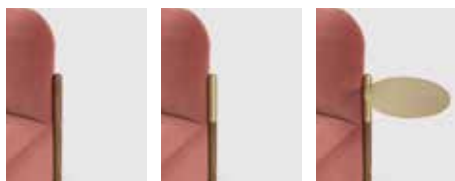

accessori disponibili / available accessories:

gamba base
basic leg

tappo
cap

tappo + vassoio
cap + tray

finiture / finishes:

gambe e accessori / legs and accessories

solo per gambe / legs only

solo per accessori / accessories only

non sfoderabile / not removable cover