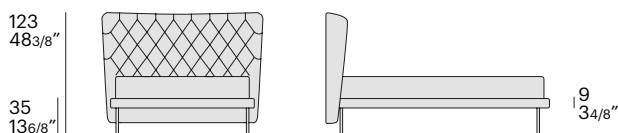

**h.29 cm**

---

**dimensioni / dimensions:**

---

**L 108 P 219 cm**  
**W 42 4/8" D 86 2/8"**

**L 168 P 219 cm**  
**W 66 1/8" D 86 2/8"**

**F. L 153 P 209 cm**  
**W 60 D 82 2/8"**

**L 118 P 219 cm**  
**W 46 4/8" D 86 2/8"**

Selene is also available in versions with a large and extra-large headboard that embraces the bedside table.

## dimensioni / dimensions:

<b>L 146 P 216 cm</b> <b>W 57 4/8" D 85"</b>	<b>L 206 P 216 cm</b> <b>W 81 1/8" D 85"</b>	<b>F. L 181 P 206 cm</b> <b>W 71 2/8" D 85"</b>
<b>L 166 P 216 cm</b> <b>W 65 3/8" D 85"</b>	<b>L 216 P 216 cm</b> <b>W 85" D 85"</b>	<b>Q. L 196 P 216 cm</b> <b>W 77 1/8" D 85"</b>
<b>L 181 P 206 cm</b> <b>W 71 2/8" D 85"</b>	<b>L 226 P 216 cm</b> <b>W 89" D 85"</b>	<b>K. L 236 P 216 cm</b> <b>W 92 7/8" D 85"</b>
<b>L 186 P 216 cm</b> <b>W 73 2/8" D 85"</b>	<b>L 236 P 216 cm</b> <b>W 92 7/8" D 85"</b>	
<b>L 196 P 216 cm</b> <b>W 77 1/8" D 85"</b>		