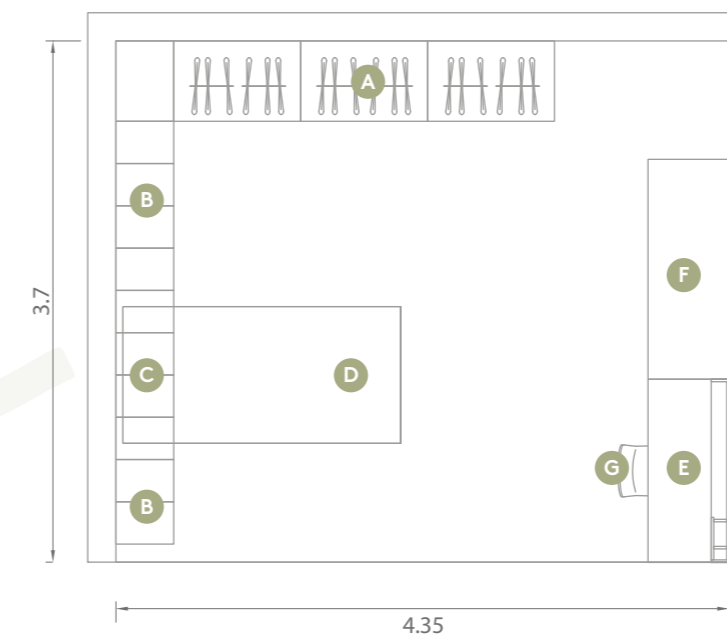

09 OPEN COLLECTION

- A - Armadio CODE / Wardrobe with CODE doors
- B - Libreria SHANGHAI / SHANGHAI Bookcase
- C - Pensili CODE / CODE wall units
- D - Letto CODE / CODE bed
- E - Scrittoio EASY 130 in appoggio / EASY 130 desk top
- F - Cassettiera colorata / Colored chest of drawers
- G - Sedia MARTY con slitta / MARTY chair with sled