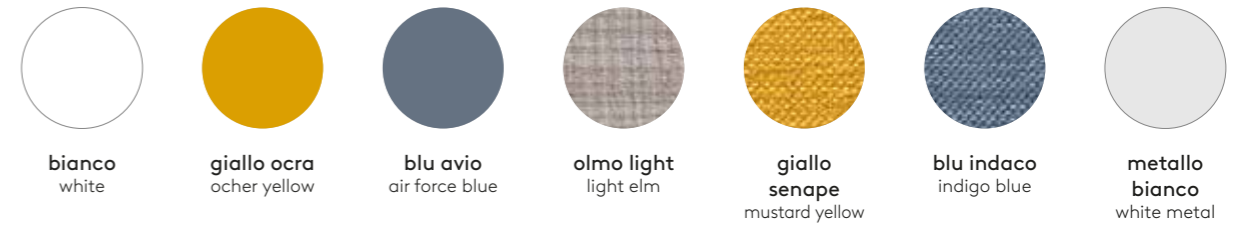

22 OPEN COLLECTION

- A - Armadio CODE con terminale SHANGHAI / CODE cabinet with SHANGHAI final shelves
- B - SYSTEM CASTLE / SYSTEM CASTLE
- C - Scrittoio CASTLE pieghevole per pannello forato / CASTLE folding desk for pegboard
- D - Accessori IRON in lamiera / IRON Sheet metal accessories
- E - Sedia VALLY / VALLY White chair