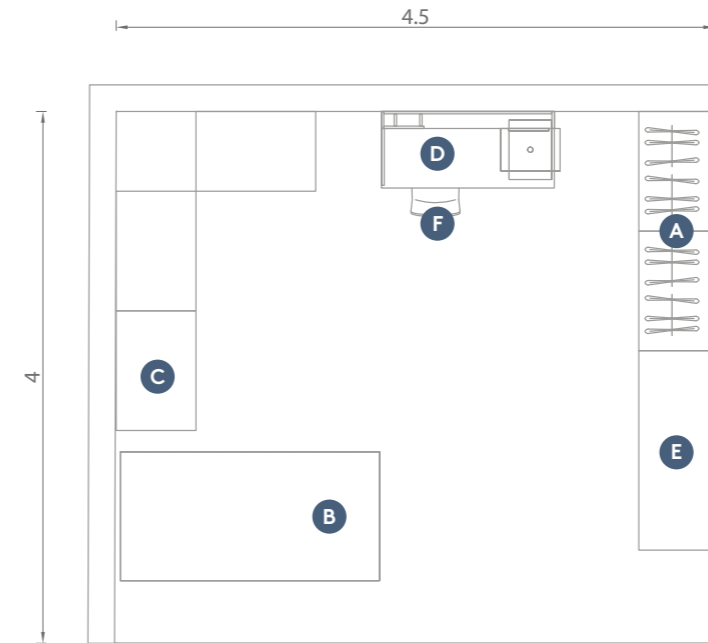

11

OPEN COLLECTION

- A - Armadio scorrevole PLAN BASIC / SLIDING wardrobe PLAN BASIC
- B - Letto BAT / BAT bed
- C - Comodino-cassettiera ad angolo OPEN / OPEN corner bedside table-chest of drawers
- D - Scrivitoio EASY 130 e pensile sospeso KANT 2 / EASY 130 desk and suspended wall unit KANT 2
- E - Cassettiera / Chest of drawers
- F - Sedia VALLY / VALLY white chair