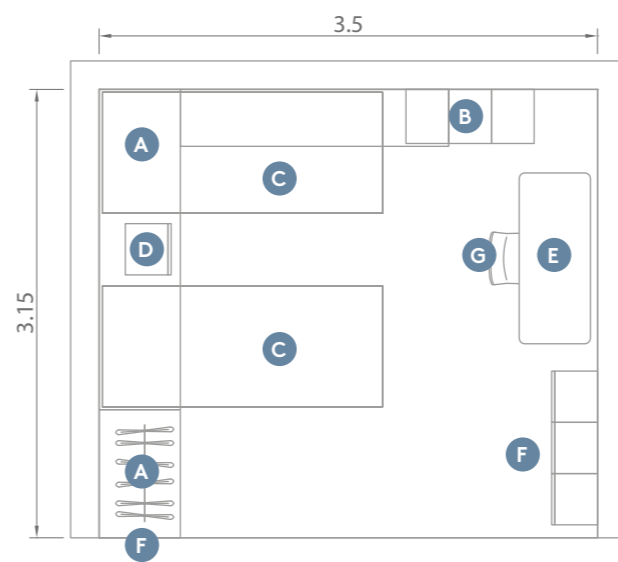

Appendiabiti SHANGHAI.  
SHANGHAI coat hanger.

Pensili SWEET da 40x40 e 80x40.  
SWEET 40x40 and 80x40 wall units.