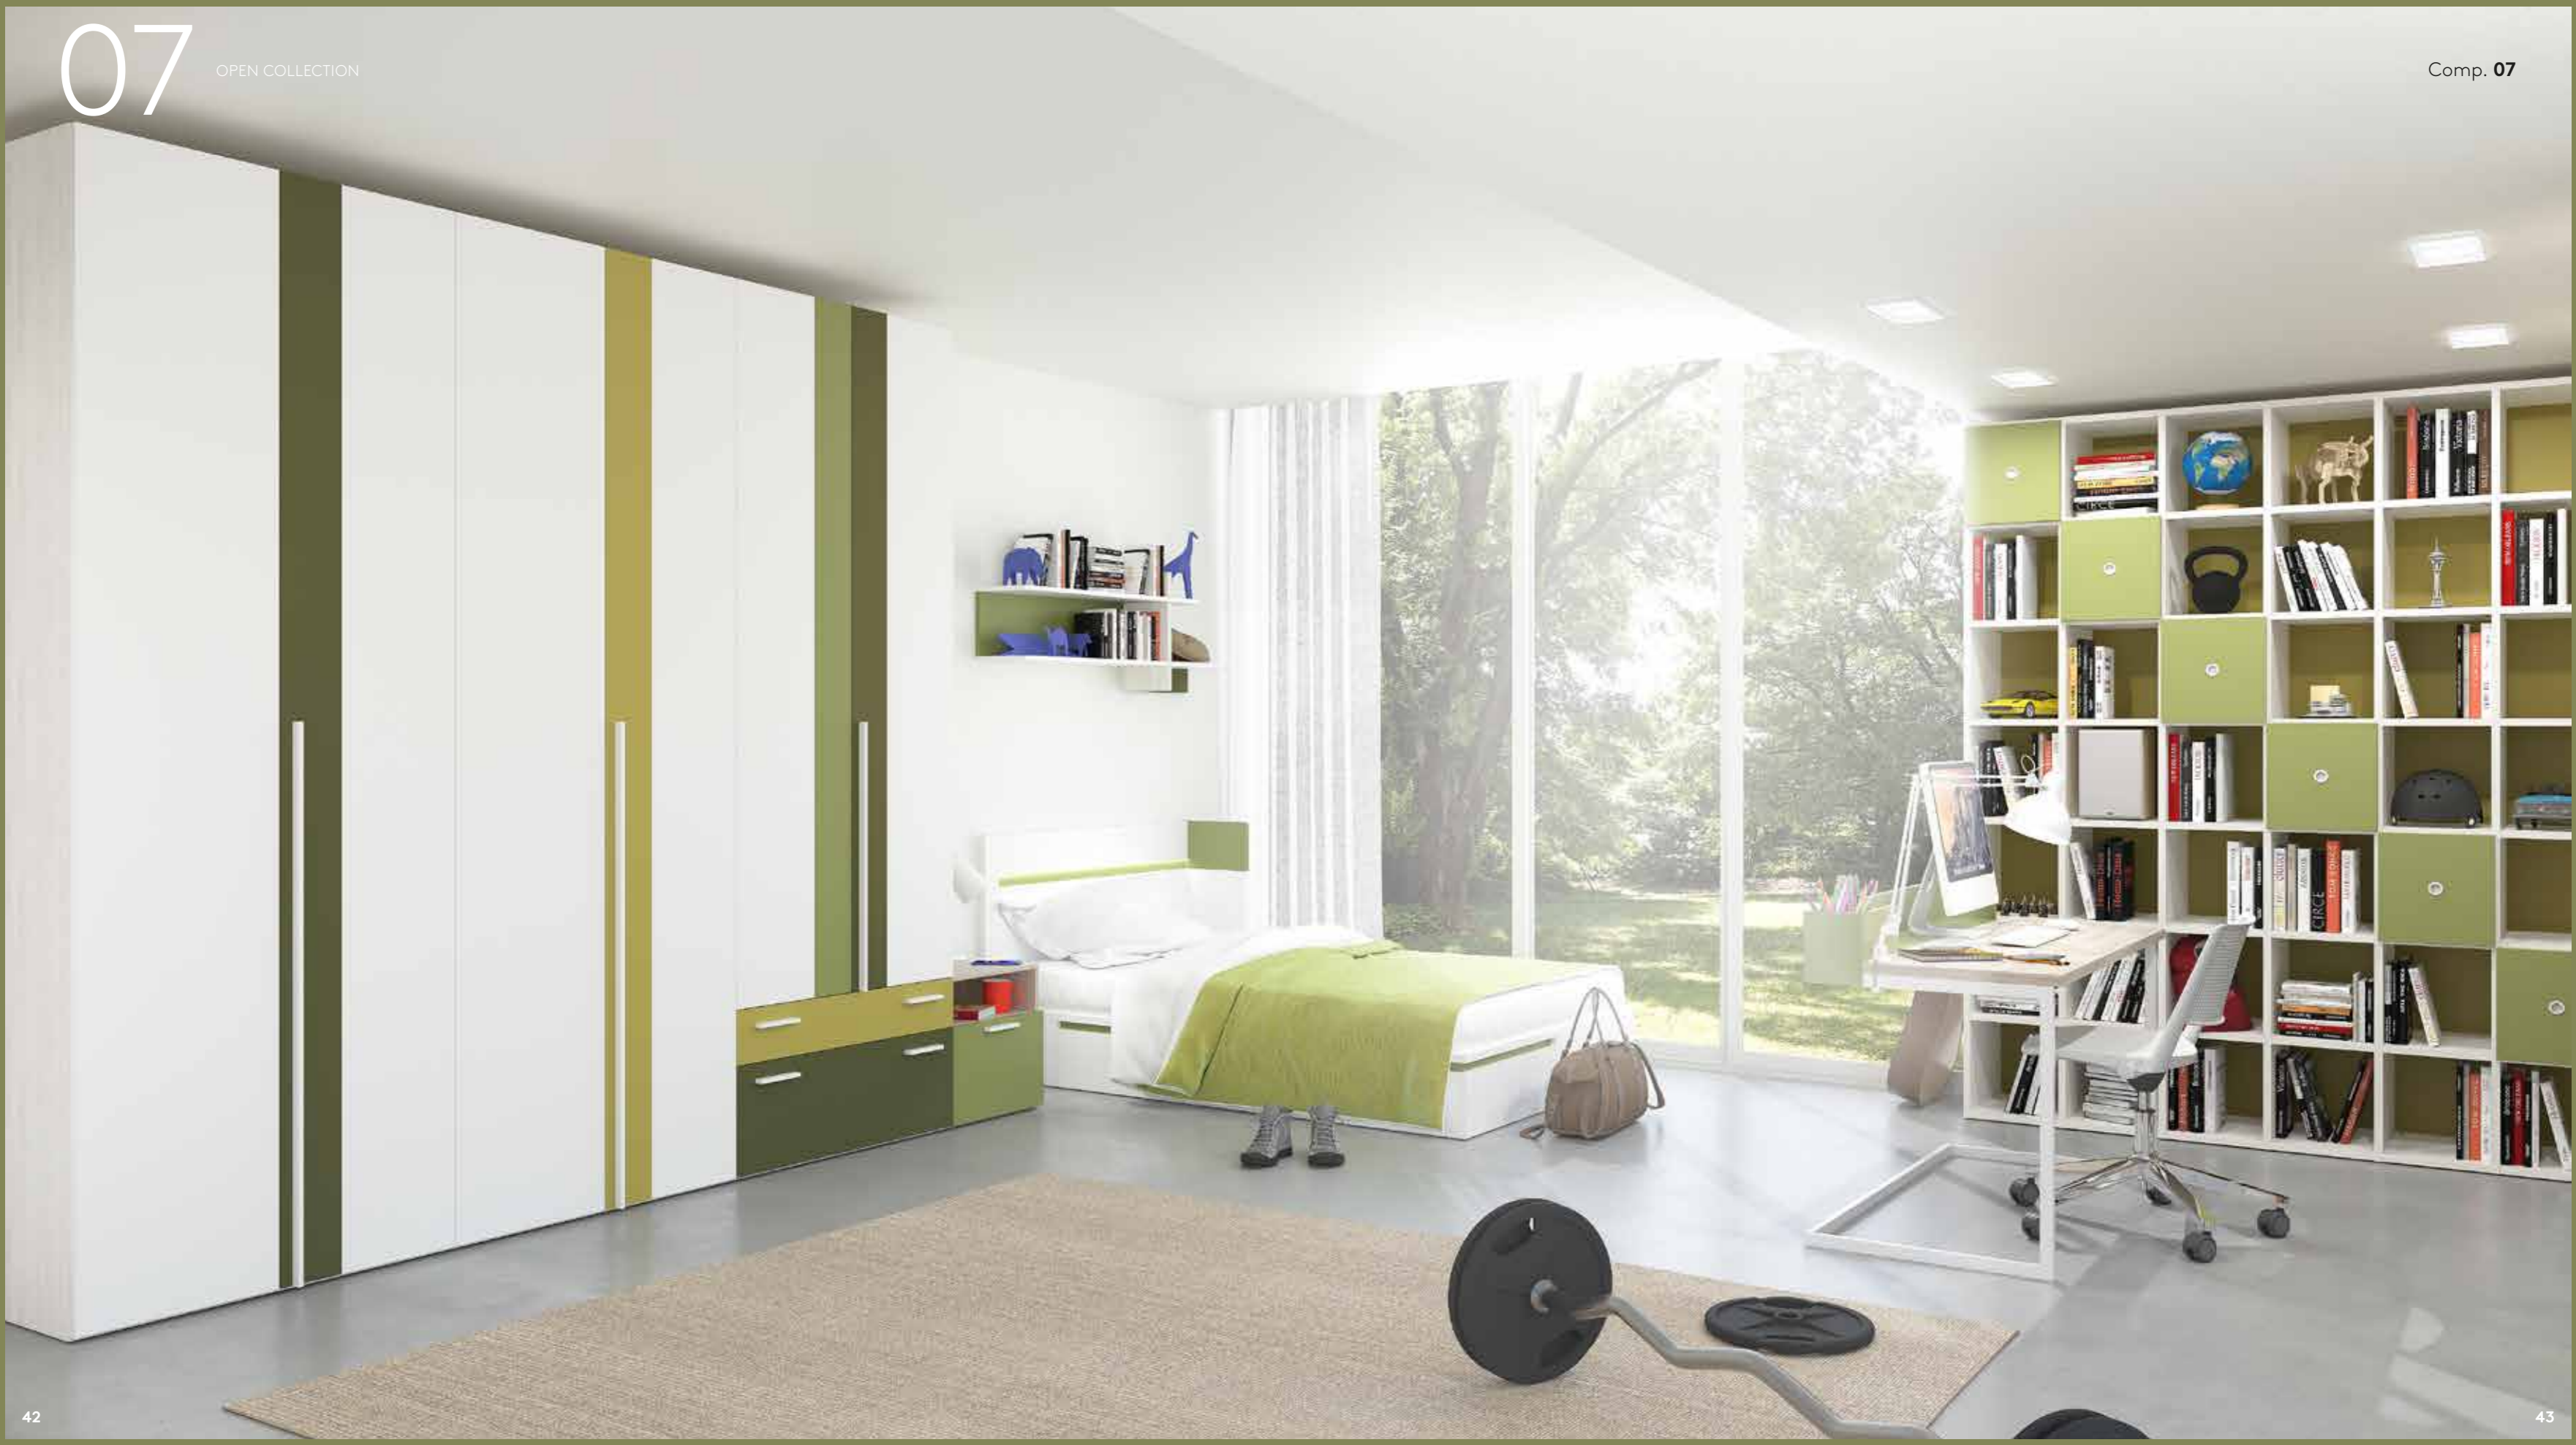

Scrivania EASY WHEEL 130 con gamba metallo bianco e cassetti.

WHEEL 130 desk with leg white metal and drawers

FRAME and KUBOCOLOR metal wall units, WHEEL 130 desk with leg in white metal, ELLEN chair with white structure and green forest fabric seat.