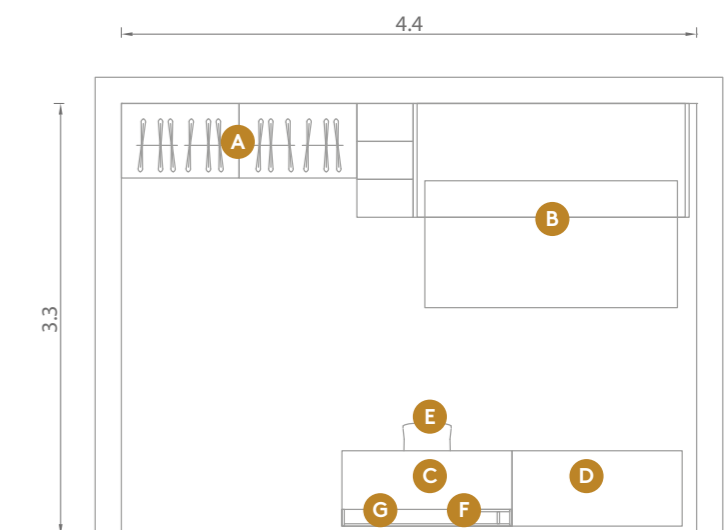

Armadio OPEN, scocca e frontali bianco, letto CARGO scorrevole e turca TWIST bianca, giallo ocre e verde pistacchio. Scrivania TREE 130 con gamba in metallo bianco in appoggio su cassettera, POUF SWEET in ecopelle verde muschio, pensile metallo FRAME e KUBOCOLOR.

OPEN wardrobe, white body and fronts, CARGO sliding bed plus TWIST bed in white, ocher yellow and pistachio green. TREE 130 desk with white metal leg resting on chest of drawers, pouf SWEET in moss green eco-leather, FRAME and KUBOCOLOR metal wall unit.