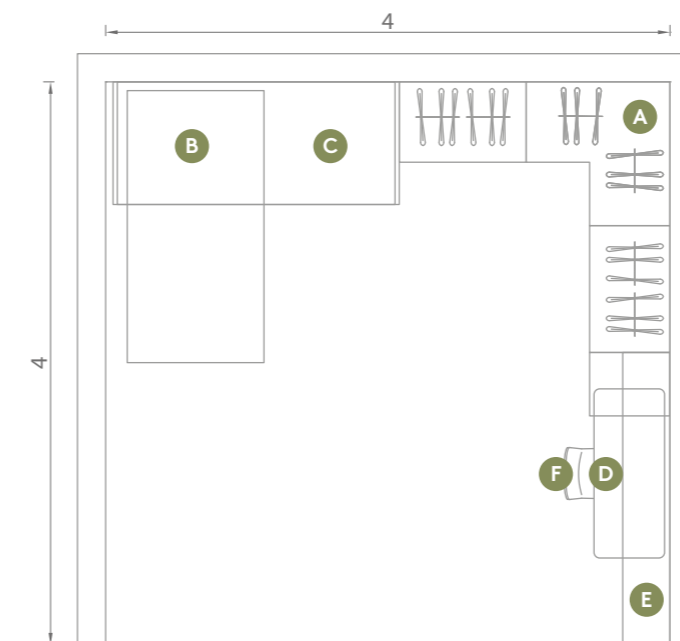

19

OPEN COLLECTION

- A - Armadio OPEN con soluzione ad angolo / OPEN wardrobe with corner solution
- B - Castello CARGO più letto SWEET / CARGO castle with SWEET bed
- C - Comodino OPEN / OPEN bedside table
- D - Scrivania SWEET EASY in appoggio su cassetiera / SWEET EASY desk resting on chest of drawers
- E - Pensile metallo FRAME e pensili OPEN / FRAME metal wall unit and OPEN wall units
- F - Sedia MARTY con slitta / MARTY CHAIR with sled