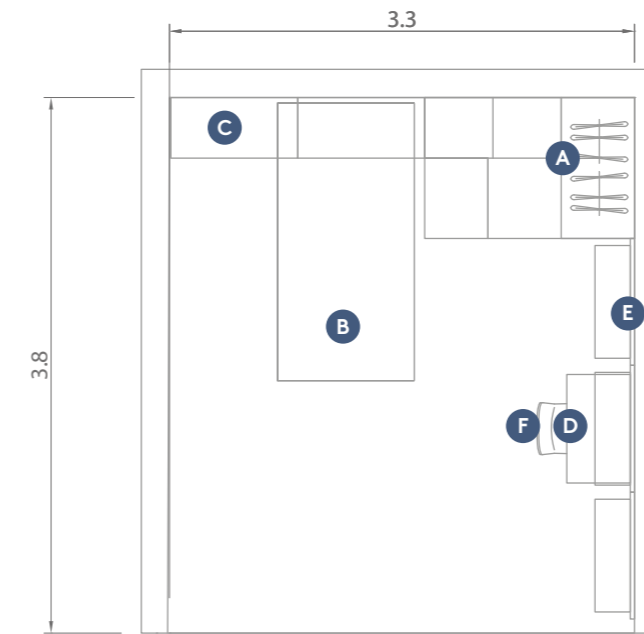

20 OPEN COLLECTION

- A - Cabina armadio FLAB da 161x100 / FLAB walk-in closet 161x100
- B - Letto SWEET / SWEET bed
- C - Comodino KANT / KANT bedside table
- D - Scrivania CASTLE pieghevole per pannello forato / CASTLE folding desk for pegboard
- E - Boiserie forata con accessori in lamiera / Perforated boiserie with sheet metal accessories
- F - Sedia ELLEN / ELLEN chair

olmo bianco white elm	blu cobalto cobalt blue	giallo ambra amber yellow	blu indaco indigo blue	metallo blu avio air force blue metal	metallo giallo ocra ocher yellow metal

Boiserie forata con accessori in lamiera blu avio e giallo ocra, scrivania CASTLE pieghevole e sedia ELLEN con struttura bianca e seduta tessuto blu indaco.

Perforated boiserie with air force blue and ocher yellow sheet metal accessories, CASTLE writing desk folding and chair ELLEN with white structure and indigo blue fabric seat.