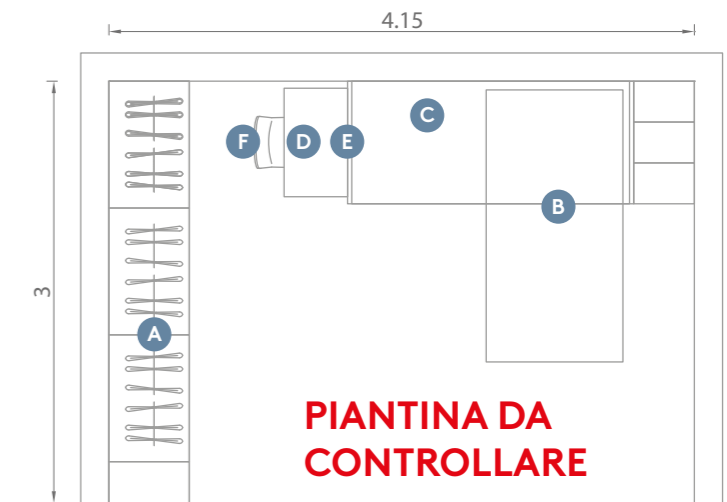

Letto CASTLE con letti a L, letto inferiore SOFT ecopelle blu denim, comodino OPEN, scrittoio CASTLE pieghevole per pannello forato e accessori in lamiera bianca. Sedia DENNY bianco.

CASTLE bed with L-shaped beds, lower bed SOFT denim blue eco-leather, OPEN bedside table, CASTLE folding desk for perforated panel and white sheet accessories. DENNY white chair.

Particolare armadio FUSION, con maniglia gola blu avio. Scocca bianca, frontali bianco, blu avio, blu cobalto e terminale SHANGHAI.

Detail of FUSION wardrobe, with air force Blue Gola handle. White body, white, air force Blue, Cobalt Blue doors and SHANGHAI white final shelves.

12

OPEN COLLECTION

- A - Armadio FUSION e terminale SHANGHAI
  FUSION Wardrobe with gola handle and final shelves
- B - Letto CASTLE con letto SOFT / CASTLE bed with Soft bed
- C - Comodino GOLA / GOLA bedside table
- D - Scrittoio CASTLE pieghevole per pannello forato
  CASTLE folding desk for perforated panel
- E - Accessori IRON in lamiera bianca / IRON Accessories in white metal
- F - Sedia DENNY bianco / DENNY chair white