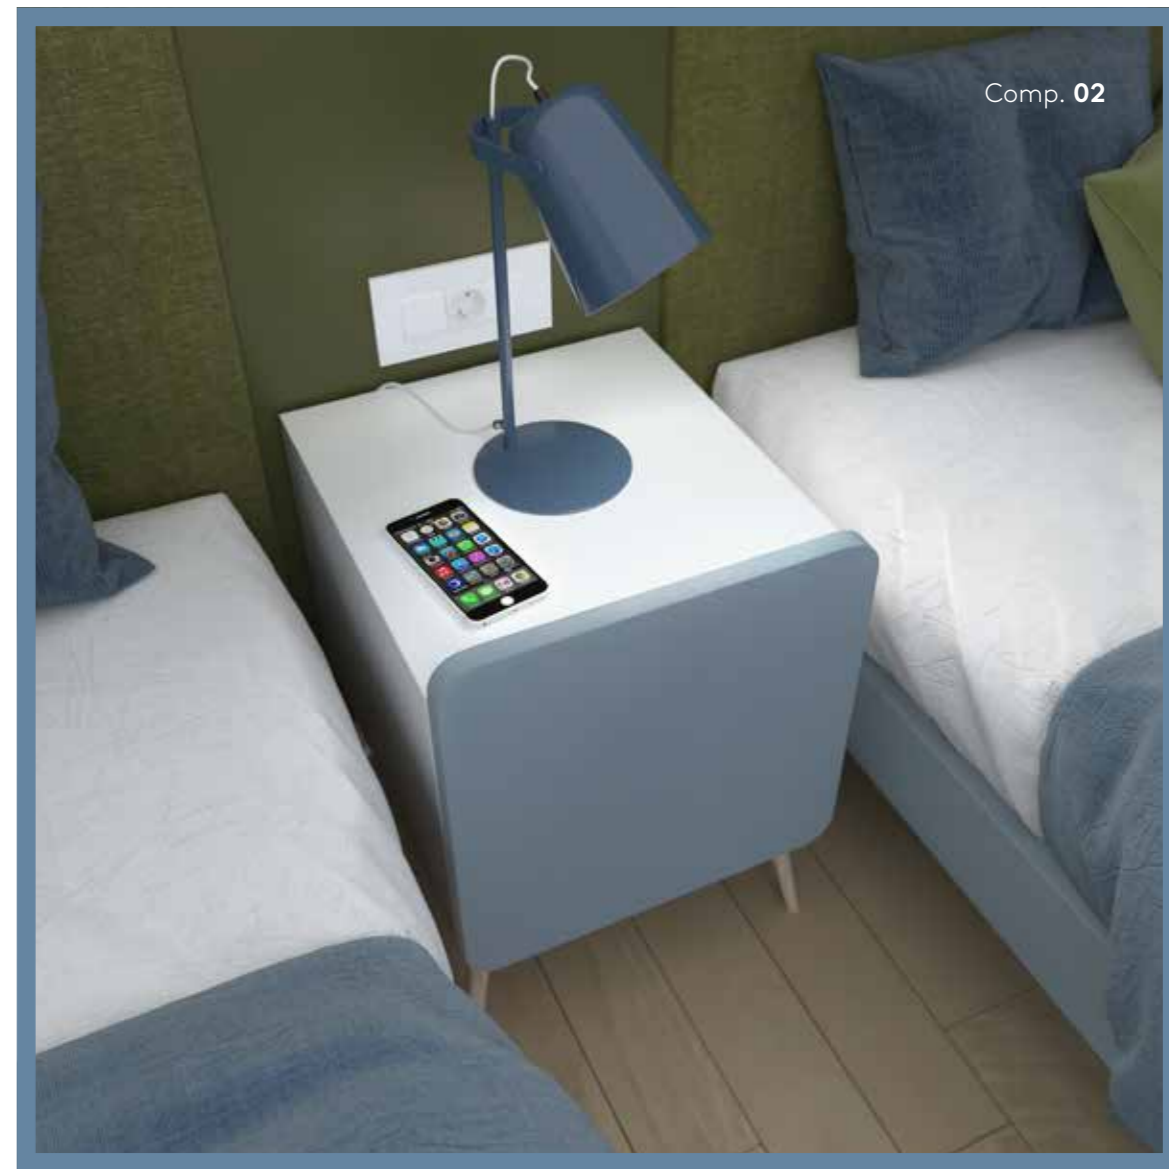

Comodino SWEET con piedini conici.  
SWEET bedside table with conical feet.

Scrivania SWEET con carter da 120, sedia ELLEN con  
struttura bianca e seduta in tessuto blu indaco.

SWEET writing desk with 120 carter, ELLEN chair with  
white structure and indigo blue fabric seat.