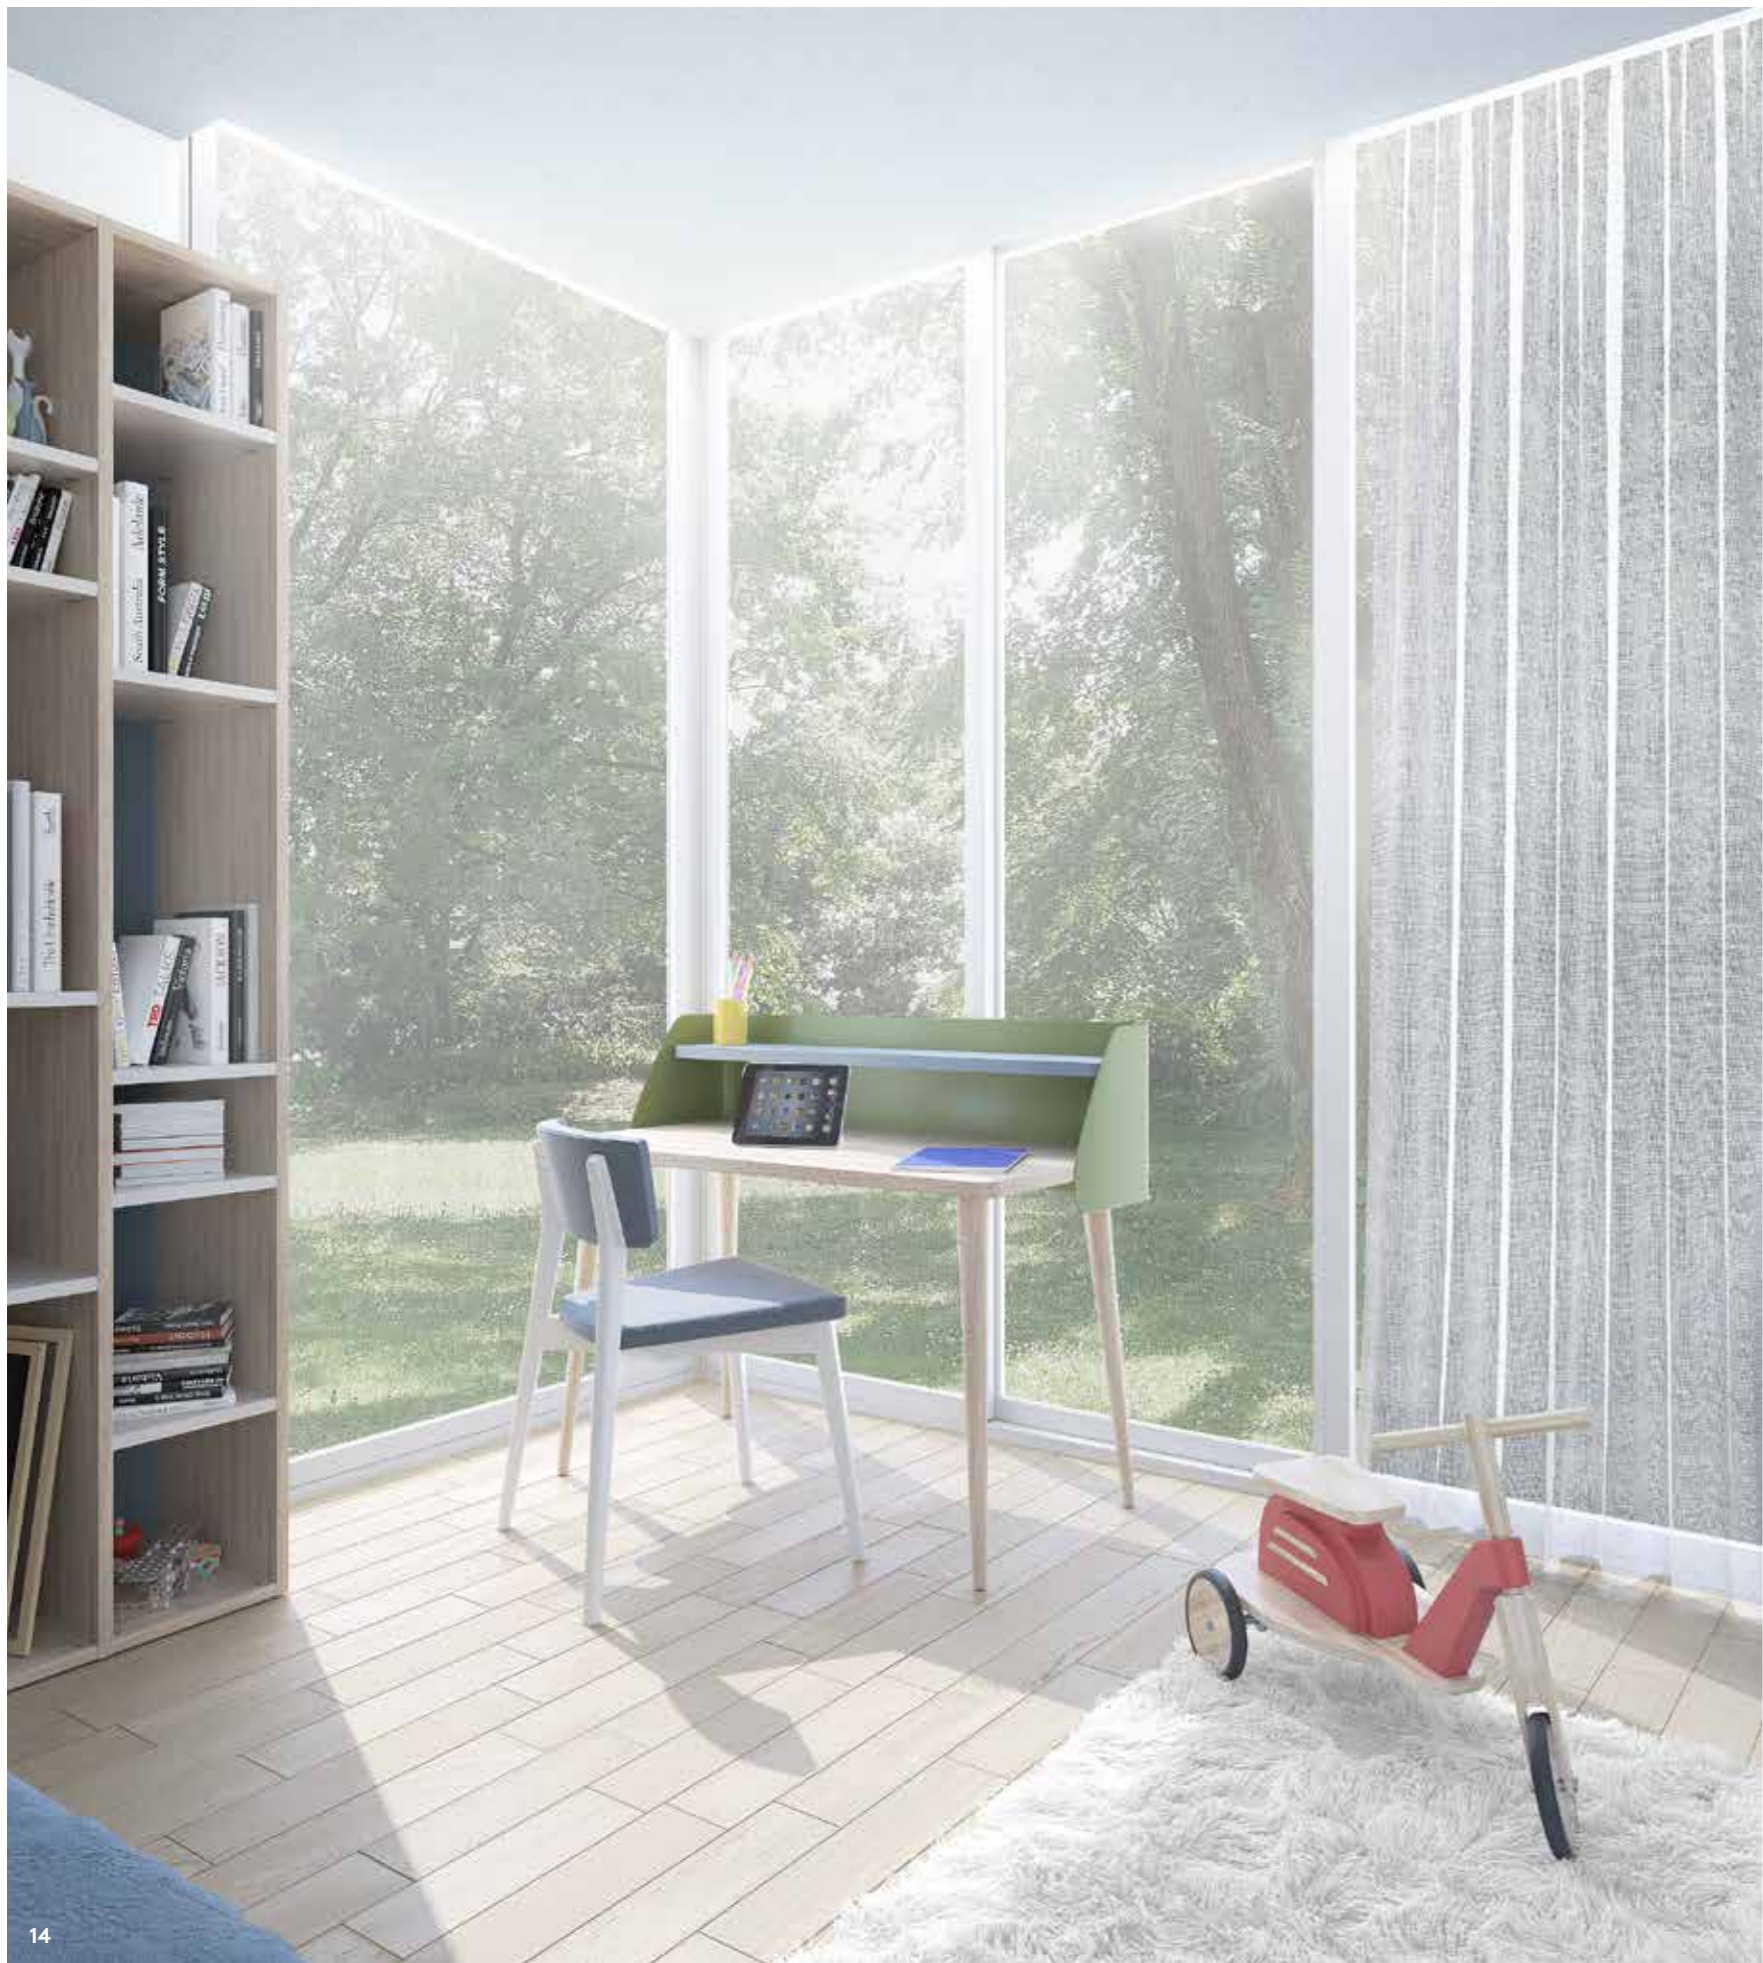

Comodino SWEET con piedini conici.  
SWEET bedside table with conical feet.

Scrivania SWEET con carter da 120, sedia ELLEN con  
struttura bianca e seduta in tessuto blu indaco.

SWEET writing desk with 120 carter, ELLEN chair with  
white structure and indigo blue fabric seat.