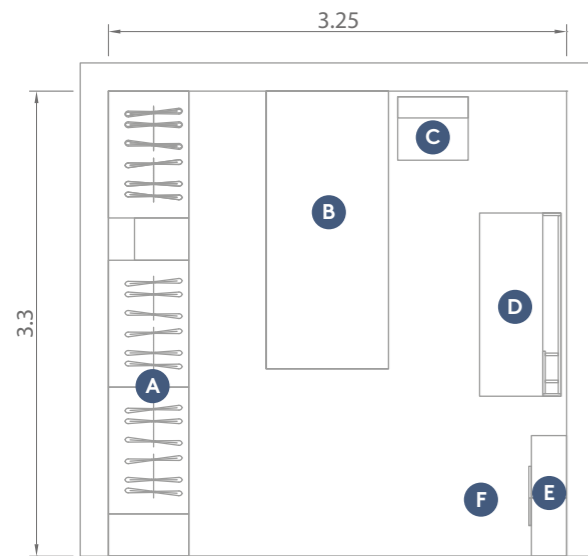

03

OPEN COLLECTION

- A - Armadio CODE con ripiani finali / CODE cabinet with end shelves
- B - Letto SWEET con testata imbottita e piedino quadrato
  SWEET bed with upholstered headboard and square foot
- C - Comodino KANT / KANT bedside table
- D - Scrivania KANT 130, gamba metallo bianco / KANT 130 desk, white metal leg
- E - Pensile sospeso KANT 1 / KANT 1 suspended wall unit
- F - Pouf SWEET / SWEET POUF in yellow fabric