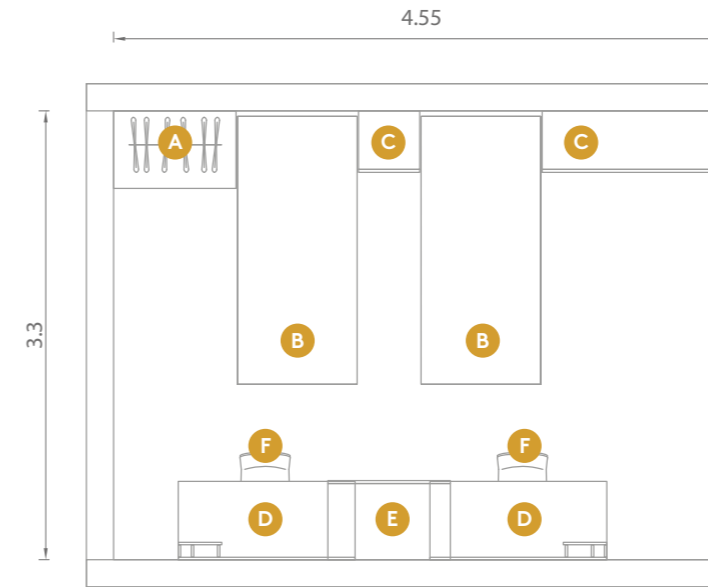

18

OPEN COLLECTION

- A - Armadio OPEN con pensili / OPEN wardrobe with wall units
- B - Letti SWEET BASIC / SWEET BASIC beds
- C - Comodini OPEN / OPEN bedside tables
- D - Scrivtoi SWEET in appoggio su cassetiera / SWEET desks resting on chest of drawers
- E - Cassetiera / Chest of drawers
- F - Sedie ELLEN / ELLEN chairs