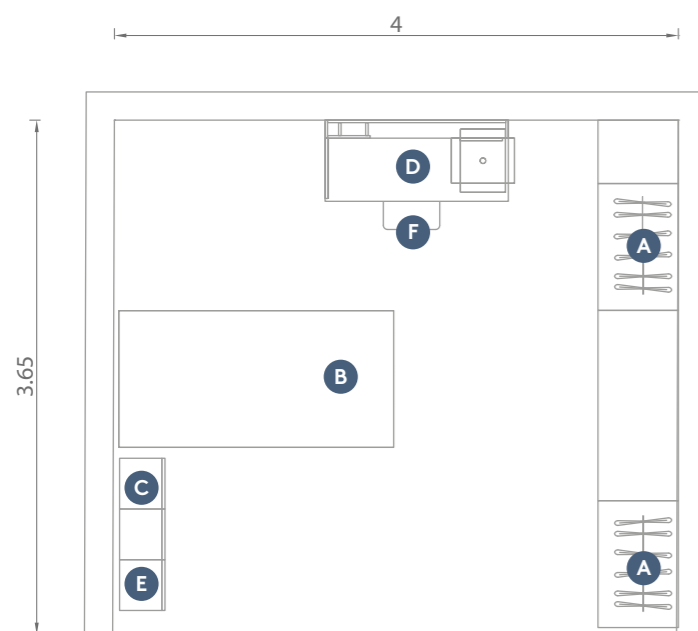

Pensili SWEET da 40x40 e 80x40.  
SWEET wall units 40x40 and 80x40.