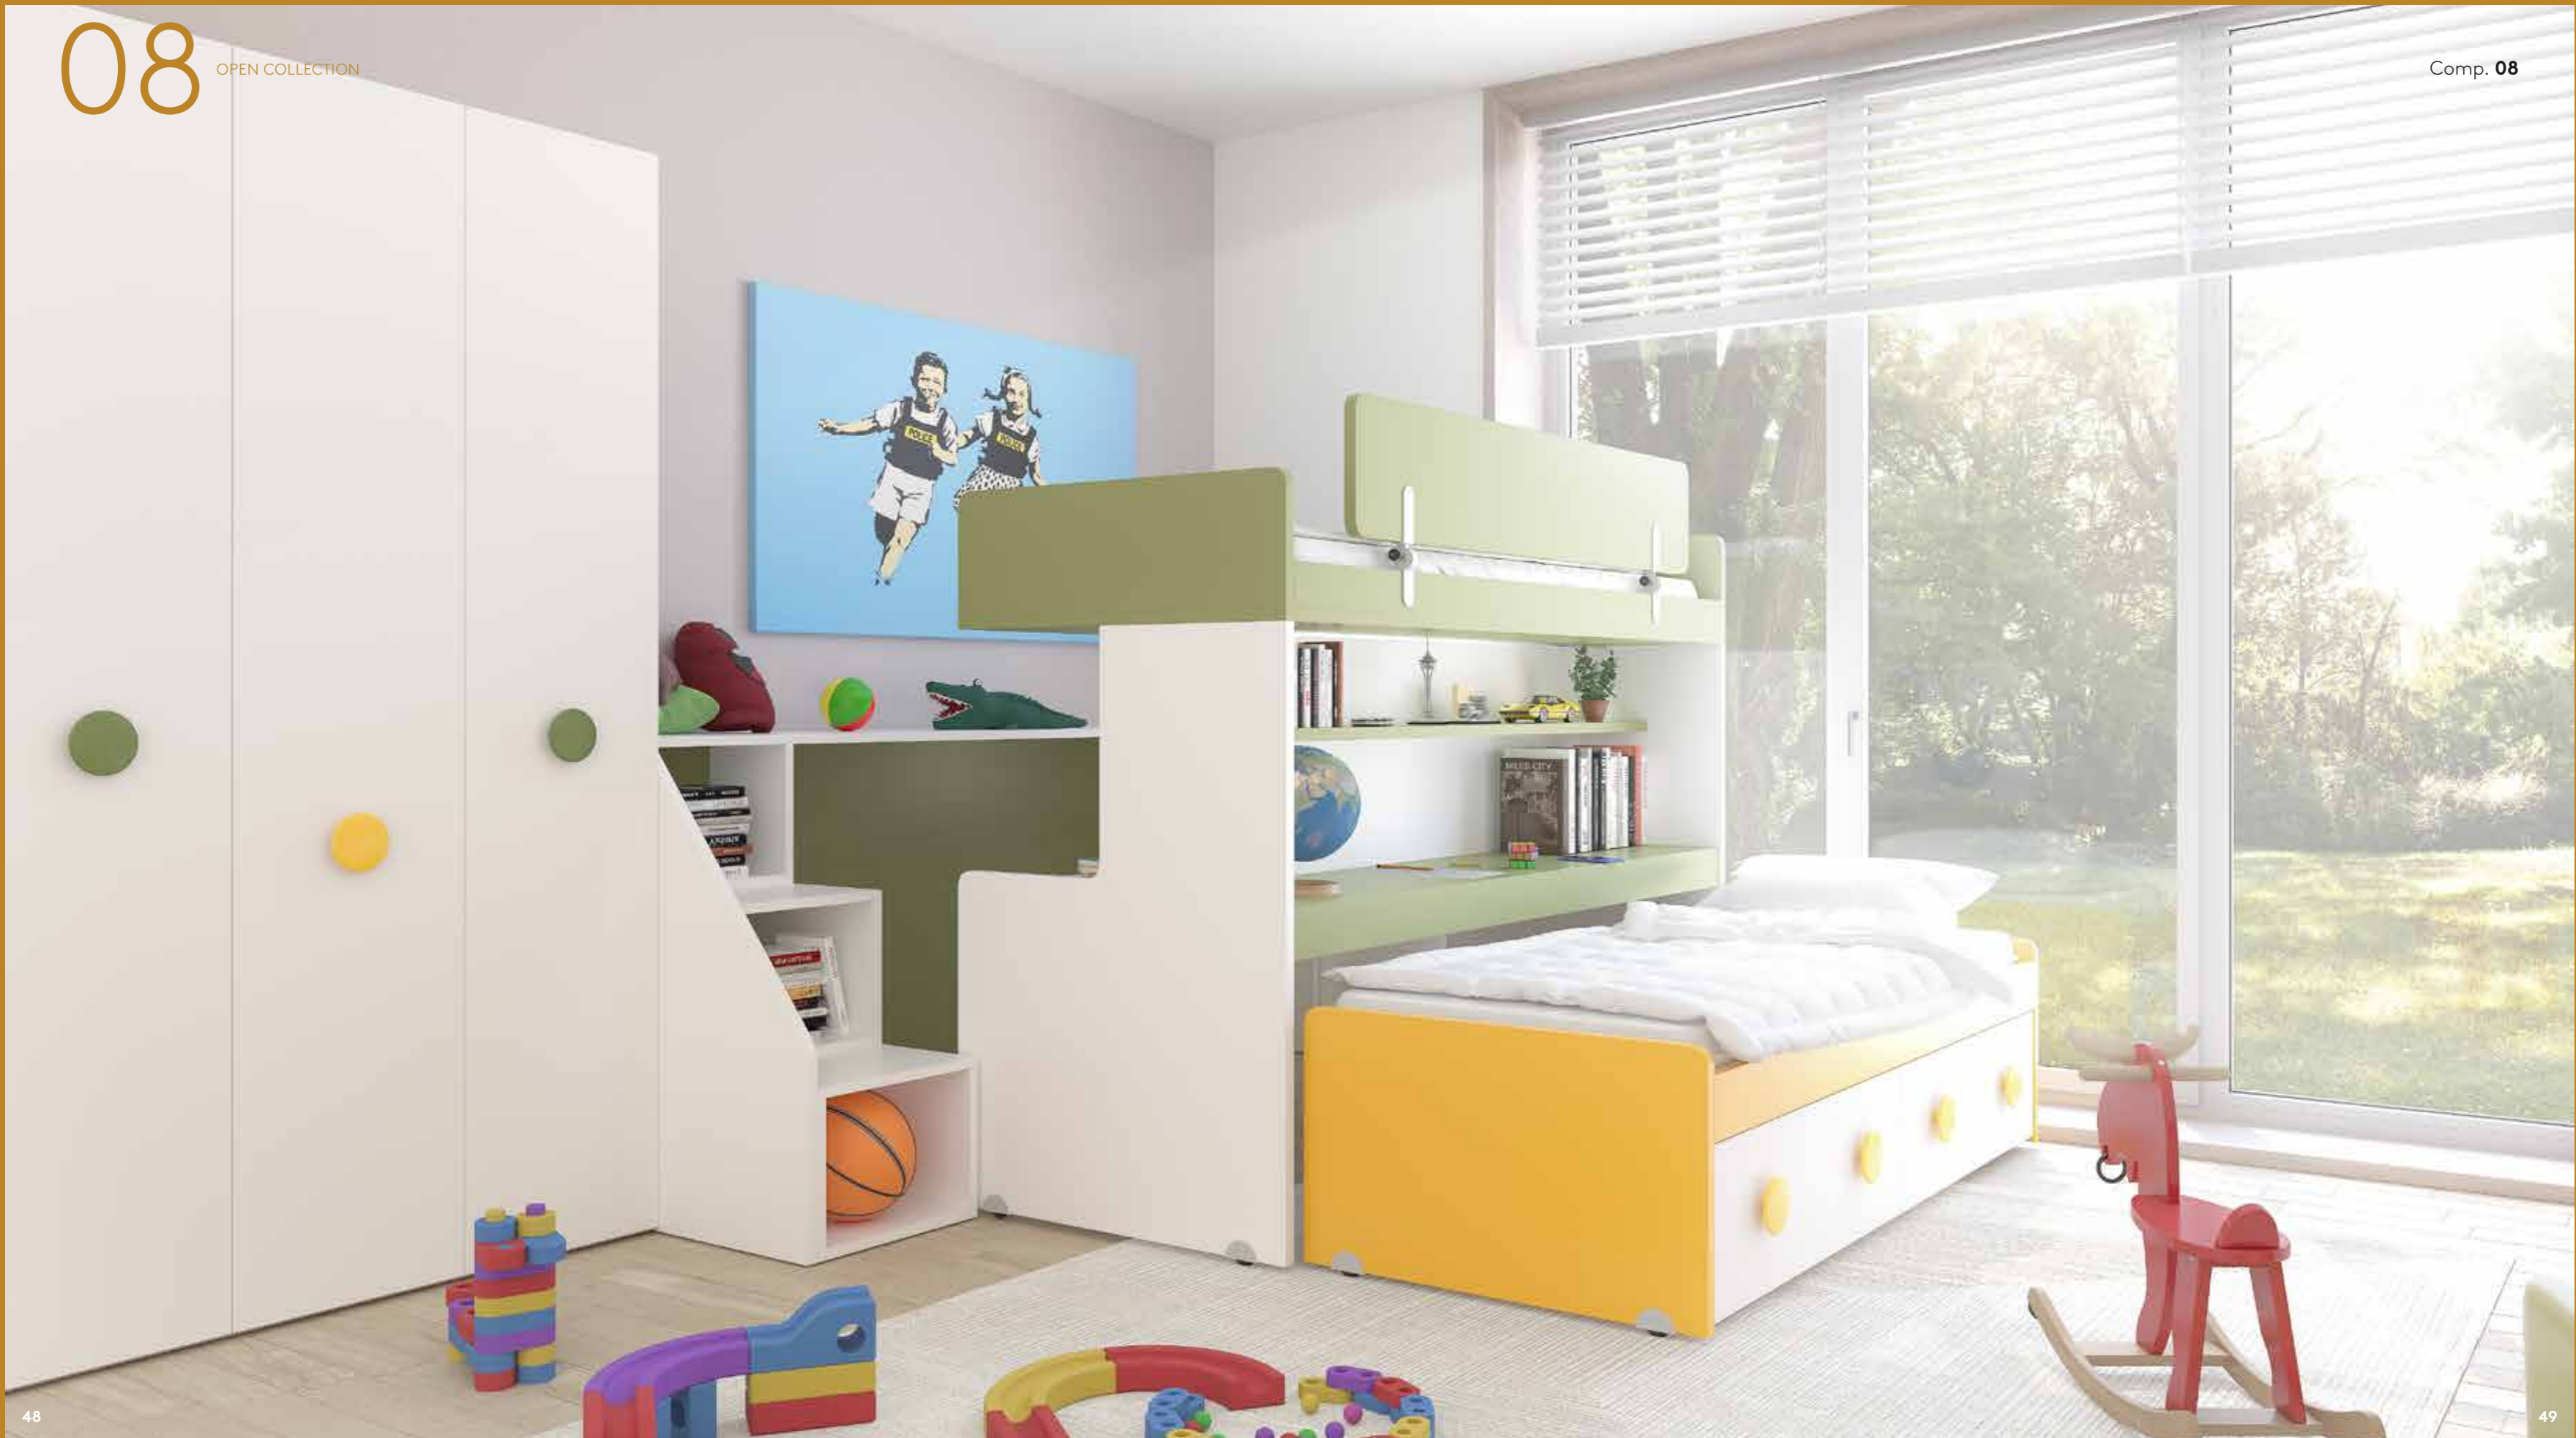

Libreria SHANGHAI con ante di diverse dimensioni.  
SHANGHAI bookcase with doors of different sizes.

Letto CARGO scorrevole (lato A) e turca TWIST, bianco, giallo ocra, verde pistacchio più pedana retro abbinata (fissata al muro) con scaletta componibile.  
 CARGO sliding bed (side A) with TWIST bed, white, ochre yellow, pistachio green matching rear platform (fixed to the wall) with modular ladder.