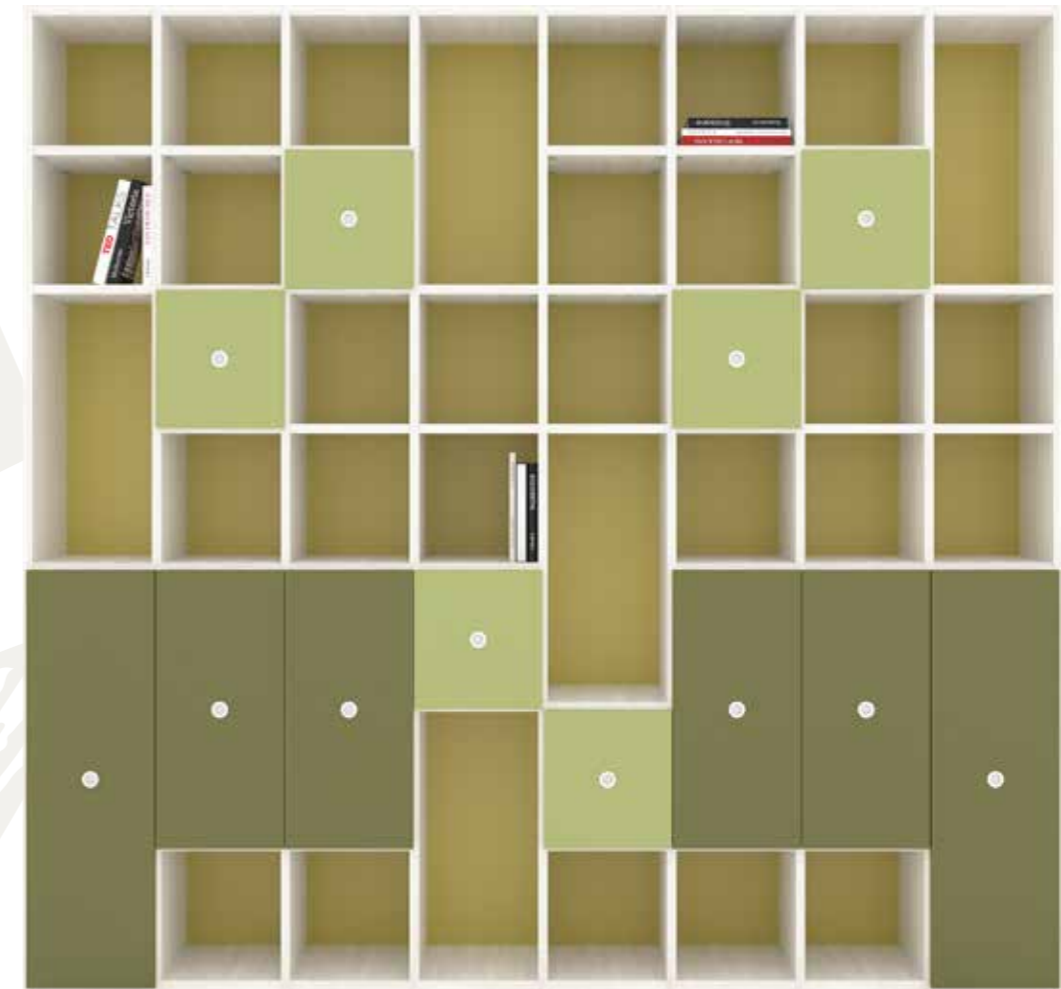

E - Scrivitoio KANT 130 / KANT 130 writing desk

F - Sedia VALLY / VALLY chair

Particolare libreria SHANGHAI con ante verde giada e verde pistacchio.

Particular SHANGHAI bookcase with jade green doors and pistachio green.