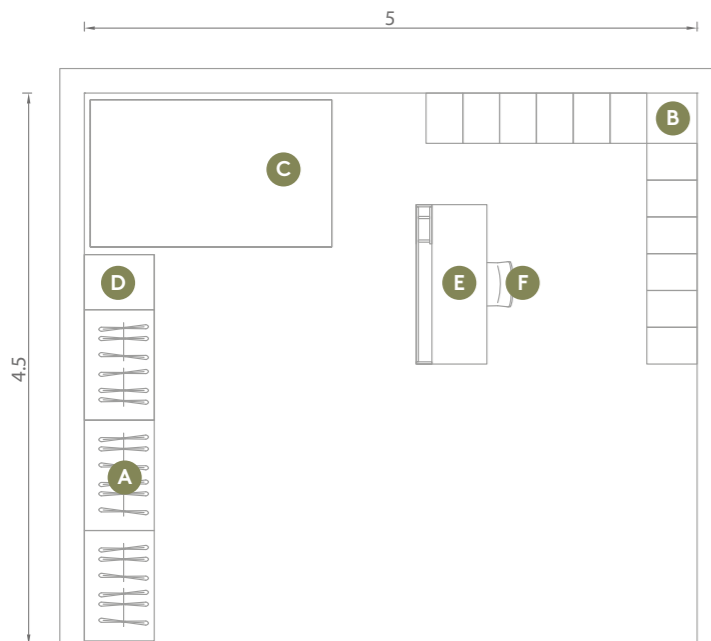

Libreria SHANGHAI con ante verde pistacchio e verde mirto, schiena verde giada, scrittoio KANT 130, gambe metallo bianco e top olmo bianco e verde pistacchio

SHANGHAI bookcase with myrtle green and pistachio green doors, schiena verde giada, scrittoio KANT 130, white metal legs and white elm and pistachio green top