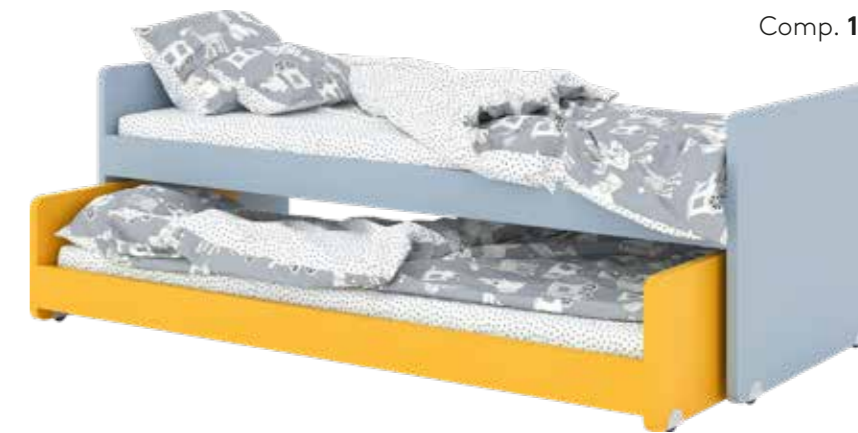

Particolare Scrittoio SWEET. SWEET desk detail.

Scrittoio SWEET con carter da 120 in metallo blu avio, pensili SWEET da 40x40 e 80x40, POUF SWEET ecopelle giallo ambra.

SWEET desk with 120 carter air force blue metal, 40x40 SWEET wall units and 80x40, pouf SWEET amber Yellow eco-leather.

Comp. 16

Letto DOUBLE SWEET scorrevoli. DOUBLE SWEET sliding bed.